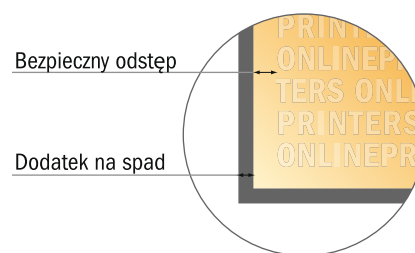

## Naklejki

Okragły, średnica 9,5 cm

- Format danych (wraz z 2,00 mm spadem): 9,90 x 9,90 cm
- Format końcowy: 9,50 x 9,50 cm
- Odstęp bezpieczeństwa 4 mm: Odstęp tekstu/informacji od krawędzi formatu końcowego, zapobiega to obcięciu tekstu.

### Zwróć uwagę:

- Ustaw jak podano dodatek na spadek i odstęp bezpieczeństwa.
- Ustaw kolory tła, zdjęcia lub grafiki aż do krawędzi formatu danych
- Podczas produkcji w wyniku docinania, wykrajania lub składania mogą wystąpić tolerancje.
- Szkic nie jest odwzorowany w skali.
- Wskazówki odnośnie danych do druku znajdziesz w menu "Dane do druku" na [www.onlineprinters.pl](http://www.onlineprinters.pl)