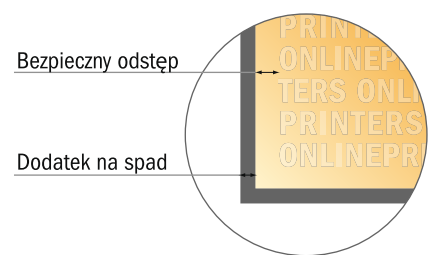

Naklejki

Format CD

- Format danych (wraz z 2,00 mm spadem): 12,40 x 12,40 cm
- Format końcowy: 12,00 x 12,00 cm
- **Odstęp bezpieczeństwa**
4 mm: Odstęp tekstu/informacji od krawędzi formatu końcowego, zapobiega to obcięciu tekstu.

Zwróć uwagę:

- Ustaw jak podano dodatek na spad i odstęp bezpieczeństwa.
- Ustaw kolory tła, zdjęcia lub grafiki aż do krawędzi formatu danych
- Podczas produkcji w wyniku docinania, wykrajania lub składania mogą wystąpić tolerancje.
- Szkic nie jest odwzorowany w skali.
- Wskazówki odnośnie danych do druku znajdziesz w menu "Dane do druku" na www.onlineprinters.pl