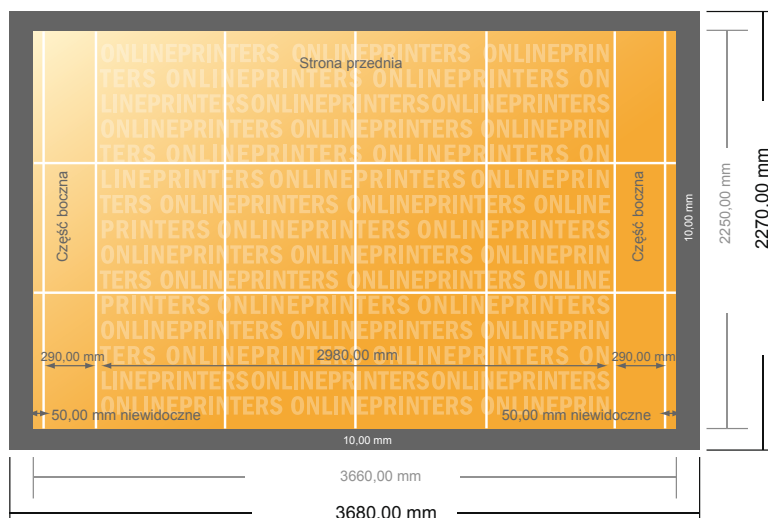

Display składany z drukiem

298,0 x 225,0 cm

- Format danych (wraz z 10,00 mm dodatkiem na szycie): 368,00 x 227,00 cm
- Format końcowy (otwarty): 366,00 x 225,00 cm
- Format końcowy (zamknięty): 298,00 x 225,00 cm
- Odstęp bezpieczeństwa 50 mm: Odstęp tekstu/informacji od krawędzi formatu końcowego, zapobiega to obcięciu tekstu.

Zwróć uwagę:

- Ustaw jak podano dodatek na spad i odstęp bezpieczeństwa.
- Ustaw kolory tła, zdjęcia lub grafiki aż do krawędzi formatu danych
- Podczas produkcji w wyniku docinania, wykrajania lub składania mogą wystąpić tolerancje.
- Szkic nie jest odwzorowany w skali.
- Wskazówki odnośnie danych do druku znajdziesz w menu "Dane do druku" na www.onlineprinters.pl