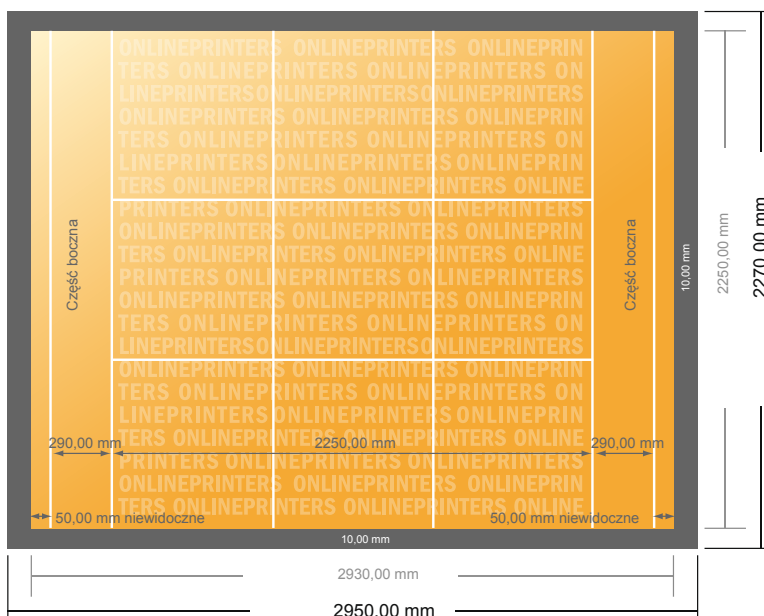

## Display składany z drukiem

225,0 x 225,0 cm

- Format danych (wraz z 10,00 mm dodatkiem na szycie): 295,00 x 227,00 cm
- Format końcowy (otwarty): 293,00 x 225,00 cm
- Format końcowy (zamknięty): 225,00 x 225,00 cm
- **Odstęp bezpieczeństwa**  
50 mm: Odstęp tekstu/informacji od krawędzi formatu końcowego, zapobiega to obcięciu tekstu.

### Zwróć uwagę:

- Ustaw jak podano dodatek na spad i odstęp bezpieczeństwa.
- Ustaw kolory tła, zdjęcia lub grafiki aż do krawędzi formatu danych
- Podczas produkcji w wyniku docinania, wykrajania lub składania mogą wystąpić tolerancje.
- Szkic nie jest odwzorowany w skali.
- Wskazówki odnośnie danych do druku znajdziesz w menu "Dane do druku" na [www.onlineprinters.pl](http://www.onlineprinters.pl)