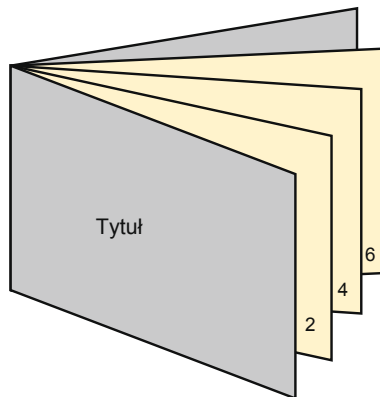

Broszury offset rolowy

DIN-A4

Kolejność stron

Konieczniew ustawiaw strony w kolejnošci oraz pojedynczo.

gotowy produkt

- Format danych (wraz z 2,00 mm spadem): 21,40 x 30,10 cm
- Format koŃcowy: 21,00 x 29,70 cm
- Odstępn bezpieczeŃstwa 4 mm: Odstępn tekstu/informacji od krawędzi formatu koŃcowego, zapobiega to obcięciu tekstu.

Zwróć uwagę:

- Ustaw jak podano dodatek na spad i odstępn bezpieczeŃstwa.
- Ustaw kolory tła, zdjęcia lub grafiki aż do krawędzi formatu danych
- Podczas produkcji w wyniku docinania, wykrajania lub składania mogą wystąpić tolerancje.
- Szkic nie jest odwzorowany w skali.
- Wskazówki odnośnie danych do druku znajdziesz w menu "Dane do druku" na www.onlineprinters.pl