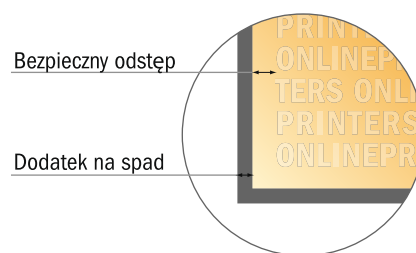

Broszury offset rolowy

DIN-A4

Kolejność stron

Konieczniew ustawiaw strony w kolejnošci oraz pojedynczo.

gotowy produkt

- Format danych (wraz z 2,00 mm spadem): 21,40 x 30,10 cm
- Format koŃcowy: 21,00 x 29,70 cm
- Odstępn bezpieczeŃstwa 4 mm: Odstępn tekstu/informacji od krawędzi formatu koŃcowego, zapobiega to obcięciu tekstu.

Zwróć uwagę:

- Ustaw jak podano dodatek na spad i odstępn bezpieczeŃstwa.
- Ustaw kolory tła, zdjęcia lub grafiki aż do krawędzi formatu danych
- Podczas produkcji w wyniku docinania, wykrajania lub składania mogą wystąpić tolerancje.
- Szkic nie jest odwzorowany w skali.
- Wskazówki odnośnie danych do druku znajdziesz w menu "Dane do druku" na www.onlineprinters.pl