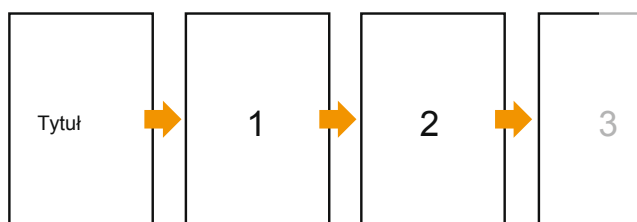

Broszury offset rolowy

DIN-A4

Kolejność stron

Konieczniew ustawiaw strony w kolejnošci oraz pojedynczo.

gotowy produkt

- Format danych (wraz z 2,00 mm spadem): 21,40 x 30,10 cm
- Format koŃcowy: 21,00 x 29,70 cm
- Odstępn bezpieczeŃstwa 4 mm: Odstępn tekstu/informacji od krawędzi formatu koŃcowego, zapobiega to obcięciu tekstu.

Zwróć uwagę:

- Ustaw jak podano dodatek na spad i odstępn bezpieczeŃstwa.
- Ustaw kolory tła, zdjęcia lub grafiki aż do krawędzi formatu danych
- Podczas produkcji w wyniku docinania, wykrajania lub składania mogą wystąpić tolerancje.
- Szkic nie jest odwzorowany w skali.
- Wskazówki odnośnie danych do druku znajdziesz w menu "Dane do druku" na www.onlineprinters.pl