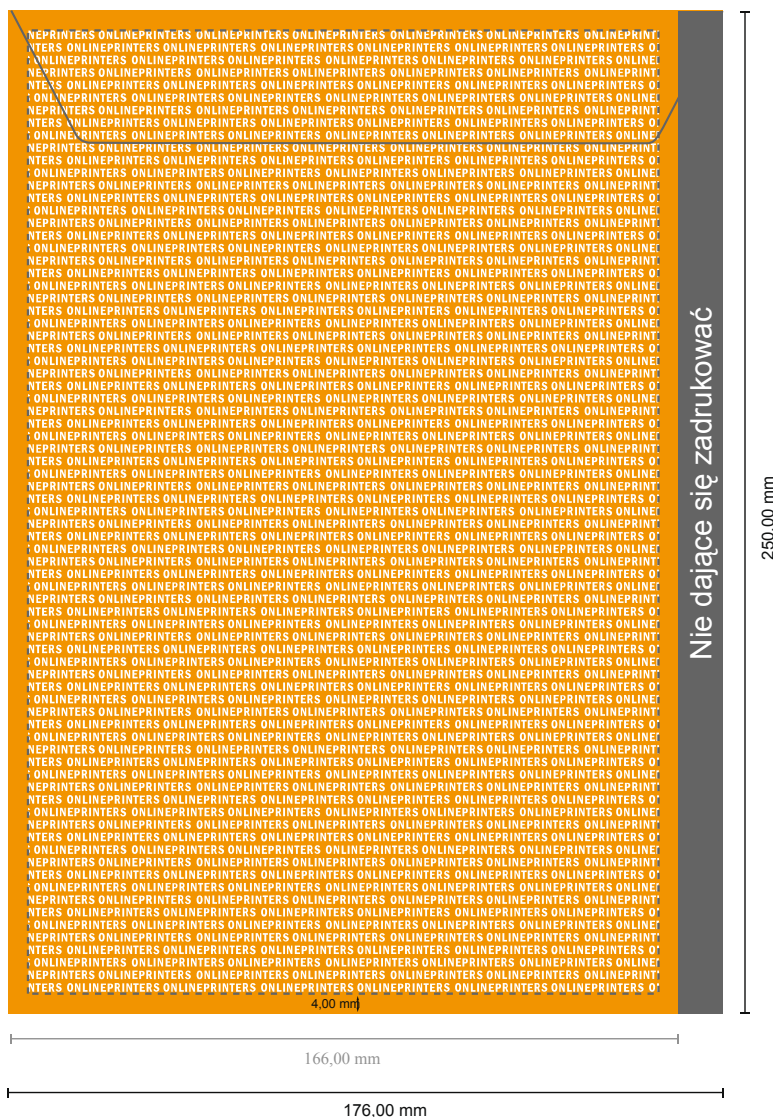

# Koperty wysyłkowe

DIN-B5 • bez okienka

- Format końcowy:  
17,60 x 25,00 cm
- Zadrukowany obszar:  
16,60 x 25,00 cm
- Odstęp bezpieczeństwa  
4 mm: Odstęp tekstu/informacji od krawędzi formatu końcowego, zapobiega to obcięciu tekstu.

## Zwróć uwagę:

- Ustaw jak podano dodatek na spad i odstęp bezpieczeństwa.
- Ustaw kolory tła, zdjęcia lub grafiki aż do krawędzi formatu danych
- Podczas produkcji w wyniku docinania, wykrajania lub składania mogą wystąpić tolerancje.
- Szkic nie jest odwzorowany w skali.
- Wskazówki odnośnie danych do druku znajdziesz w menu "Dane do druku" na [www.onlineprinters.pl](http://www.onlineprinters.pl)