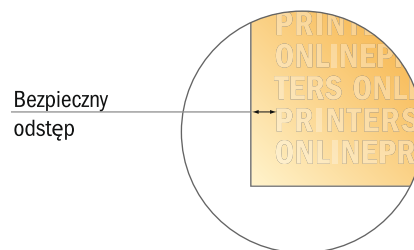

# Koperty wysyłkowe

DIN-B5 • bez okienka

- Format końcowy:  
17,60 x 25,00 cm
- Zadrukowany obszar:  
16,60 x 25,00 cm
- Odstęp bezpieczeństwa  
4 mm: Odstęp tekstu/informacji od krawędzi formatu końcowego, zapobiega to obcięciu tekstu.

## Zwróć uwagę:

- Ustaw jak podano dodatek na spad i odstęp bezpieczeństwa.
- Ustaw kolory tła, zdjęcia lub grafiki aż do krawędzi formatu danych
- Podczas produkcji w wyniku docinania, wykrajania lub składania mogą wystąpić tolerancje.
- Szkic nie jest odwzorowany w skali.
- Wskazówki odnośnie danych do druku znajdziesz w menu "Dane do druku" na [www.onlineprinters.pl](http://www.onlineprinters.pl)