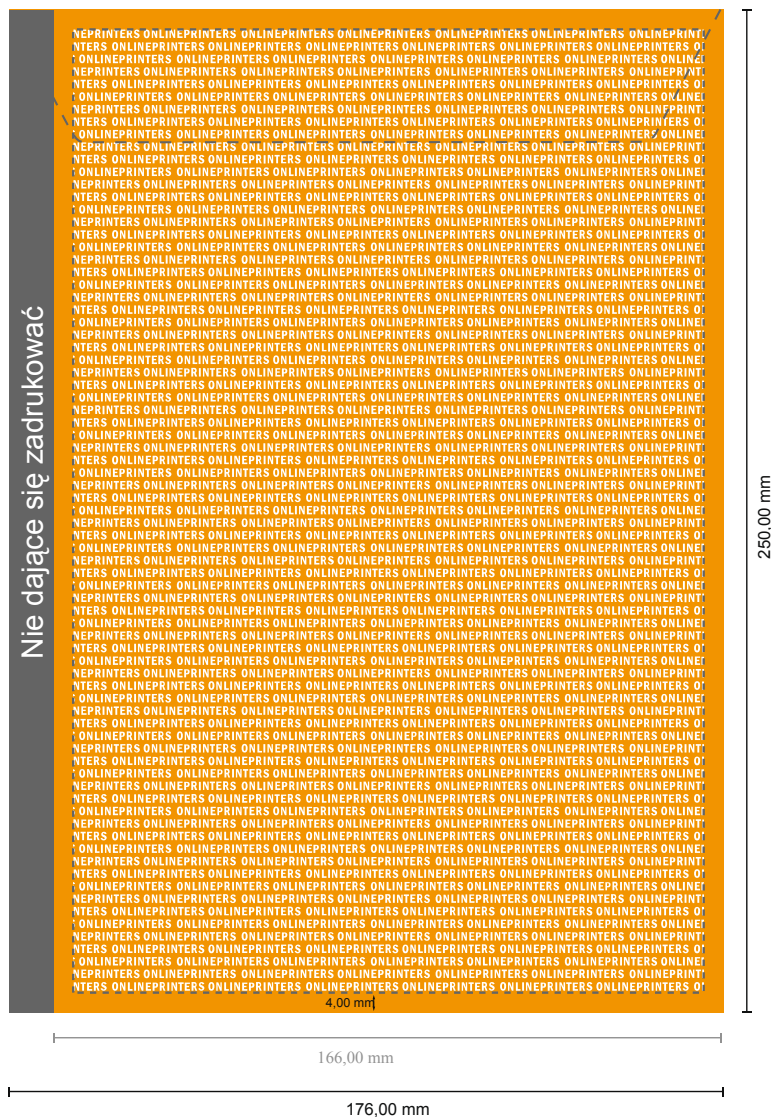

# Koperty wysyłkowe

DIN-B5 • bez okienka

- Format końcowy:  
17,60 x 25,00 cm
- Zadrukowany obszar:  
16,60 x 25,00 cm
- Odstęp bezpieczeństwa  
4 mm: Odstęp tekstu/informacji od krawędzi formatu końcowego, zapobiega to obcięciu tekstu.

## Zwróć uwagę:

- Ustaw jak podano dodatek na spad i odstęp bezpieczeństwa.
- Ustaw kolory tła, zdjęcia lub grafiki aż do krawędzi formatu danych
- Podczas produkcji w wyniku docinania, wykrajania lub składania mogą wystąpić tolerancje.
- Szkic nie jest odwzorowany w skali.
- Wskazówki odnośnie danych do druku znajdziesz w menu "Dane do druku" na [www.onlineprinters.pl](http://www.onlineprinters.pl)