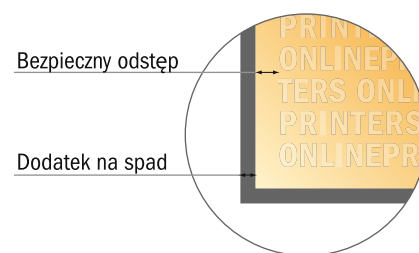

Wizytówki

8,5 x 5,5 cm

- Format danych (wraz z 2,00 mm spadem): 8,90 x 5,90 cm
- Format końcowy: 8,50 x 5,50 cm
- **Odstęp bezpieczeństwa**
4 mm: Odstęp tekstu/informacji od krawędzi formatu końcowego, zapobiega to obcięciu tekstu.

Zwróć uwagę:

- Ustaw jak podano dodatek na spad i odstęп bezpieczeństwa.
- Ustaw kolory tła, zdjęcia lub grafiki aż do krawędzi formatu danych
- Podczas produkcji w wyniku docinania, wykrajania lub składania mogą wystąpić tolerancje.
- Szkic nie jest odwzorowany w skali.
- Wskazówki odnośnie danych do druku znajdziesz w menu "Dane do druku" na www.onlineprinters.pl