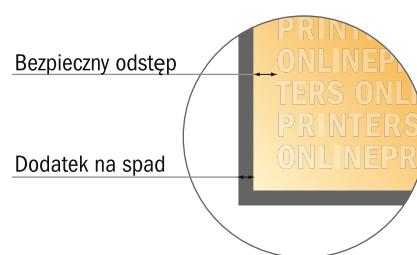

Bloki do pisania

DIN-A4 • Format poziomy

- Format danych (wraz z 2,00 mm spadem): 30,10 x 21,40 cm
- Format końcowy: 29,70 x 21,00 cm
- **Odstęp bezpieczeństwa**
4 mm: Odstęp tekstu/informacji od krawędzi formatu końcowego, zapobiega to obcięciu tekstu.

Zwróć uwagę:

- Ustaw jak podano dodatek na spadek i odstęp bezpieczeństwa.
- Ustaw kolory tła, zdjęcia lub grafiki aż do krawędzi formatu danych
- Podczas produkcji w wyniku docinania, wykrajania lub składania mogą wystąpić tolerancje.
- Szkic nie jest odwzorowany w skali.
- Wskazówki odnośnie danych do druku znajdziesz w menu "Dane do druku" na www.onlineprinters.pl