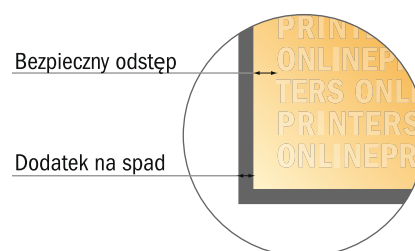

Naklejki w formie pocztówki

9,0 x 5,0 cm

- Format danych (wraz z 2,00 mm spadem): 5,40 x 9,40 cm
- Format końcowy: 5,00 x 9,00 cm
- Wymiary strony przedniej i tylnej są identyczne.
- **Odstęp bezpieczeństwa**
4 mm: Odstęp tekstu/informacji od krawędzi formatu końcowego, zapobiega to obcięciu tekstu.

Zwróć uwagę:

- Ustaw jak podano dodatek na spad i odstęp bezpieczeństwa.
- Ustaw kolory tła, zdjęcia lub grafiki aż do krawędzi formatu danych
- Podczas produkcji w wyniku docinania, wykrajania lub składania mogą wystąpić tolerancje.
- Szkic nie jest odwzorowany w skali.
- Wskazówki odnośnie danych do druku znajdziesz w menu "Dane do druku" na www.onlineprinters.pl