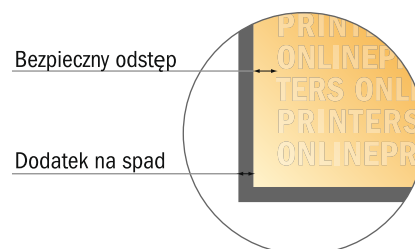

Pocztówki

Maxi

- Format danych (wraz z 2,00 mm spadem): 12,90 x 23,90 cm
- Format końcowy: 12,50 x 23,50 cm
- Wymiary strony przedniej i tylnej są identyczne.
- **Odstęp bezpieczeństwa** 4 mm: Odstęp tekstu/informacji od krawędzi formatu końcowego, zapobiega to obcięciu tekstu.

**Zwróć uwagę:**

- Ustaw jak podano dodatek na spadek i odstęp bezpieczeństwa.
- Ustaw kolory tła, zdjęcia lub grafiki aż do krawędzi formatu danych
- Podczas produkcji w wyniku docinania, wykrajania lub składania mogą wystąpić tolerancje.
- Szkic nie jest odwzorowany w skali.
- Wskazówki odnośnie danych do druku znajdziesz w menu "Dane do druku" na www.onlineprinters.pl