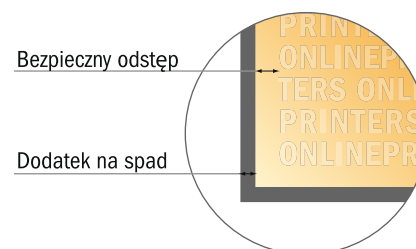

Naklejki w formie pocztówki

8,5 x 5,5 cm

- Format danych (wraz z 2,00 mm spadem): 5,90 x 8,90 cm
- Format końcowy: 5,50 x 8,50 cm
- Wymiary strony przedniej i tylnej są identyczne.
- **Odstęp bezpieczeństwa**
4 mm: Odstęp tekstu/informacji od krawędzi formatu końcowego, zapobiega to obcięciu tekstu.

Zwróć uwagę:

- Ustaw jak podano dodatek na spad i odstęp bezpieczeństwa.
- Ustaw kolory tła, zdjęcia lub grafiki aż do krawędzi formatu danych
- Podczas produkcji w wyniku docinania, wykrajania lub składania mogą wystąpić tolerancje.
- Szkic nie jest odwzorowany w skali.
- Wskazówki odnośnie danych do druku znajdziesz w menu "Dane do druku" na www.onlineprinters.pl