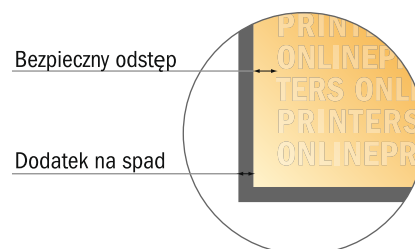

Pocztówki

DL

- Format danych (wraz z 2,00 mm spadem): 10,90 x 21,40 cm
- Format końcowy: 10,50 x 21,00 cm
- Wymiary strony przedniej i tylnej są identyczne.
- **Odstęp bezpieczeństwa** 4 mm: Odstęp tekstu/informacji od krawędzi formatu końcowego, zapobiega to obcięciu tekstu.

**Zwróć uwagę:**

- Ustaw jak podano dodatek na spadek i odstęp bezpieczeństwa.
- Ustaw kolory tła, zdjęcia lub grafiki aż do krawędzi formatu danych
- Podczas produkcji w wyniku docinania, wykrajania lub składania mogą wystąpić tolerancje.
- Szkic nie jest odwzorowany w skali.
- Wskazówki odnośnie danych do druku znajdziesz w menu "Dane do druku" na www.onlineprinters.pl