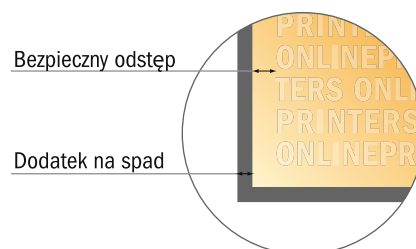

Pocztówki

DIN-A6

- Format danych (wraz z 2,00 mm spadem): 10,90 x 15,20 cm
- Format końcowy: 10,50 x 14,80 cm
- Wymiary strony przedniej i tylnej są identyczne.
- **Odstęp bezpieczeństwa**
4 mm: Odstęp tekstu/informacji od krawędzi formatu końcowego, zapobiega to obcięciu tekstu.

Zwróć uwagę:

- Ustaw jak podano dodatek na spadek i odstęp bezpieczeństwa.
- Ustaw kolory tła, zdjęcia lub grafiki aż do krawędzi formatu danych
- Podczas produkcji w wyniku docinania, wykrajania lub składania mogą wystąpić tolerancje.
- Szkic nie jest odwzorowany w skali.
- Wskazówki odnośnie danych do druku znajdziesz w menu "Dane do druku" na www.onlineprinters.pl