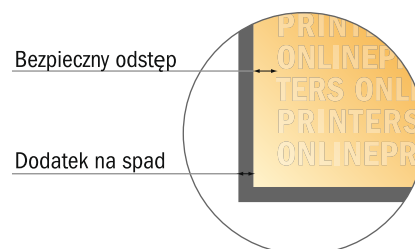

## Pocztówki

DIN-A5

- Format danych (wraz z 2,00 mm spadem): 15,20 x 21,40 cm
- Format końcowy: 14,80 x 21,00 cm
- Wymiary strony przedniej i tylnej są identyczne.
- **Odstęp bezpieczeństwa**  
4 mm: Odstęp tekstu/informacji od krawędzi formatu końcowego, zapobiega to obcięciu tekstu.

## Zwróć uwagę:

- Ustaw jak podano dodatek na spad i odstęp bezpieczeństwa.
- Ustaw kolory tła, zdjęcia lub grafiki aż do krawędzi formatu danych
- Podczas produkcji w wyniku docinania, wykrajania lub składania mogą wystąpić tolerancje.
- Szkic nie jest odwzorowany w skali.
- Wskazówki odnośnie danych do druku znajdziesz w menu "Dane do druku" na [www.onlineprinters.pl](http://www.onlineprinters.pl)