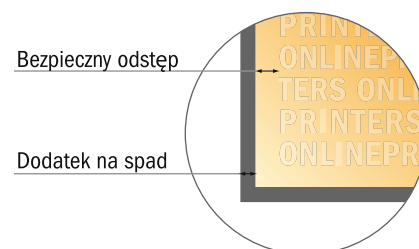

Pocztówki

DIN-A4

- Format danych (wraz z 2,00 mm spadem): 21,40 x 30,10 cm
- Format końcowy: 21,00 x 29,70 cm
- Wymiary strony przedniej i tylnej są identyczne.
- **Odstęp bezpieczeństwa**
4 mm: Odstęp tekstu/informacji od krawędzi formatu końcowego, zapobiega to obcięciu tekstu.

Zwróć uwagę:

- Ustaw jak podano dodatek na spad i odstęp bezpieczeństwa.
- Ustaw kolory tła, zdjęcia lub grafiki aż do krawędzi formatu danych
- Podczas produkcji w wyniku docinania, wykrajania lub składania mogą wystąpić tolerancje.
- Szkic nie jest odwzorowany w skali.
- Wskazówki odnośnie danych do druku znajdziesz w menu "Dane do druku" na www.onlineprinters.pl