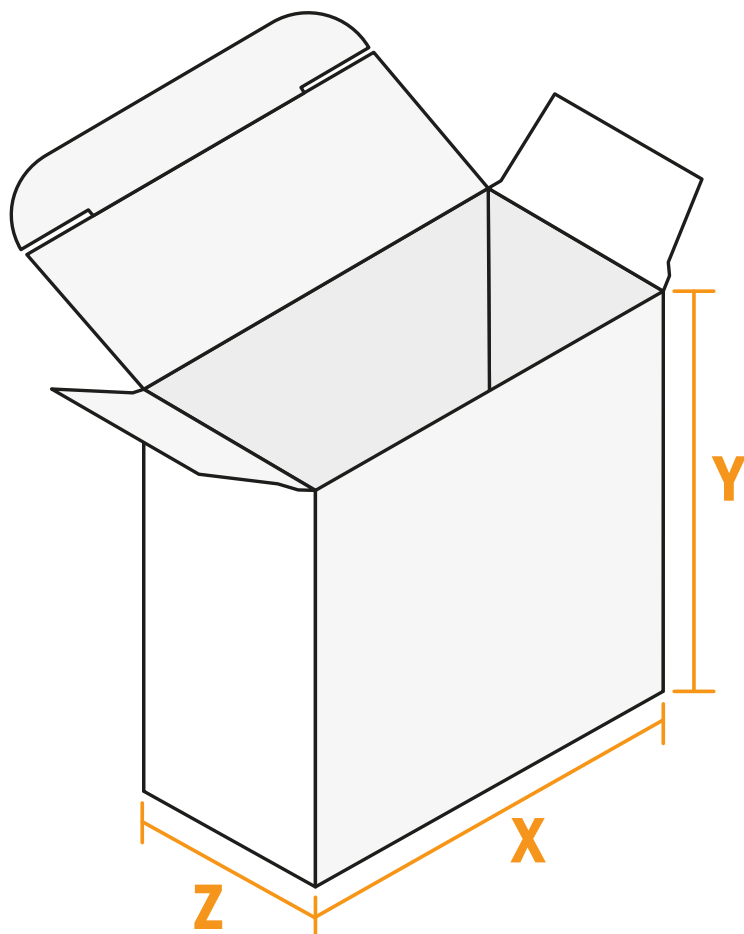

Pudełko składowane z automatycznym dnem

Dowolny format

Z szerokość

X długość

Y wysokość

- Dowolny format
- **Odstęp bezpieczeństwa**
4 mm: Odstęp tekstu/informacji od krawędzi formatu końcowego, zapobiega to obcięciu tekstu.

Zwróć uwagę:

- Ustaw jak podano dodatek na spód i odstęp bezpieczeństwa.
- Ustaw kolory tła, zdjęcia lub grafiki aż do krawędzi formatu danych
- Podczas produkcji w wyniku docinania, wykrajania lub składania mogą wystąpić tolerancje.
- Szkic nie jest odwzorowany w skali.
- Wskazówki dotyczące danych do druku znajdziesz w menu "Dane do druku" na www.onlineprinters.pl

Pudełko składowane z automatycznym dnem

Dowolny format

- B** Spód
- N** niewidoczne
- L** Obszar warunkowo widoczny
- Dodatek na spad

- 1** Motyw nadruku musi wychodzić 3 mm poza krawędź klapki samoprzylepnej (przepelnienie)
- 2** Pozostała część klapki musi pozostać niezadrukowana
- 3** Spad na całym obwodzie 3 mm
- 4** Czarne elementy utworzyć jako 100% czarne (np. kody kreskowe takie jak EAN, kody QR, teksty itp.)
- 5** Pokrycie farbą maksymalnie 300%