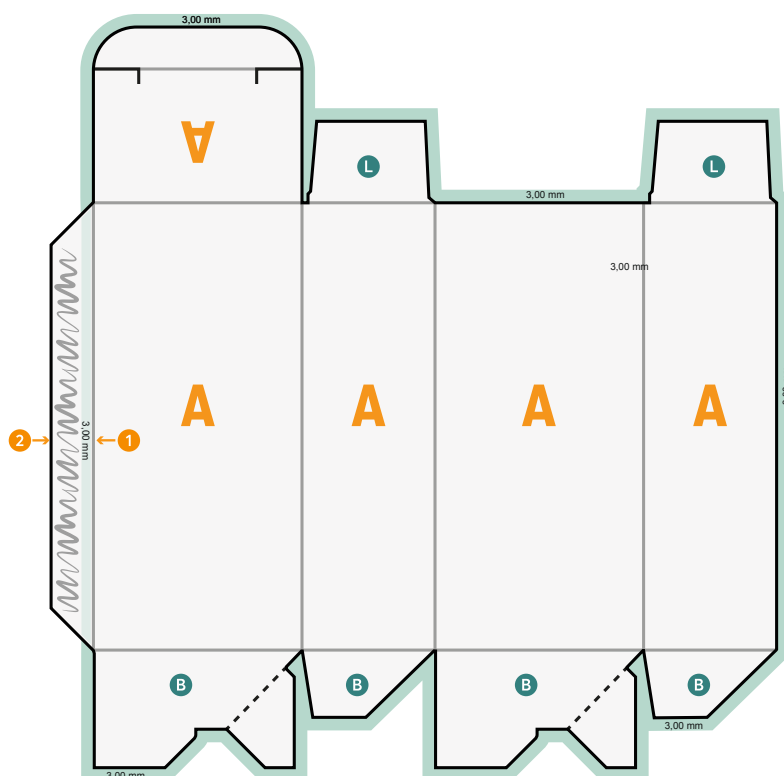

Pudełko składowane z automatycznym dnem

Dowolny format

Z szerokość

X długość

Y wysokość

- Dowolny format
- **Odstęp bezpieczeństwa**
4 mm: Odstęp tekstu/informacji od krawędzi formatu końcowego, zapobiega to obcięciu tekstu.

Zwróć uwagę:

- Ustaw jak podano dodatek na spód i odstęp bezpieczeństwa.
- Ustaw kolory tła, zdjęcia lub grafiki aż do krawędzi formatu danych
- Podczas produkcji w wyniku docinania, wykrajania lub składania mogą wystąpić tolerancje.
- Szkic nie jest odwzorowany w skali.
- Wskazówki dotyczące danych do druku znajdziesz w menu "Dane do druku" na www.onlineprinters.pl

Pudełko składowane z automatycznym dnem

Dowolny format

- B** Spód
- N** niewidoczne
- L** Obszar warunkowo widoczny
- Dodatek na spad

- 1** Motyw nadruku musi wychodzić 3 mm poza krawędź klapki samoprzylepnej (przepelnienie)
- 2** Pozostała część klapki musi pozostać niezadrukowana
- 3** Spad na całym obwodzie 3 mm
- 4** Czarne elementy utworzyć jako 100% czarne (np. kody kreskowe takie jak EAN, kody QR, teksty itp.)
- 5** Pokrycie farbą maksymalnie 300%

- Dowolny format
- **Odstęp bezpieczeństwa**
4 mm: Odstęp tekstu/informacji od krawędzi formatu końcowego, zapobiega to obcięciu tekstu.

Zwróć uwagę:

- Ustaw jak podano dodatek na spad i odstęp bezpieczeństwa.
- Ustaw kolory tła, zdjęcia lub grafiki aż do krawędzi formatu danych
- Podczas produkcji w wyniku docinania, wykrajania lub składania mogą wystąpić tolerancje.
- Szkic nie jest odwzorowany w skali.
- Wskazówki dotyczące danych do druku znajdziesz w menu "Dane do druku" na www.onlineprinters.pl