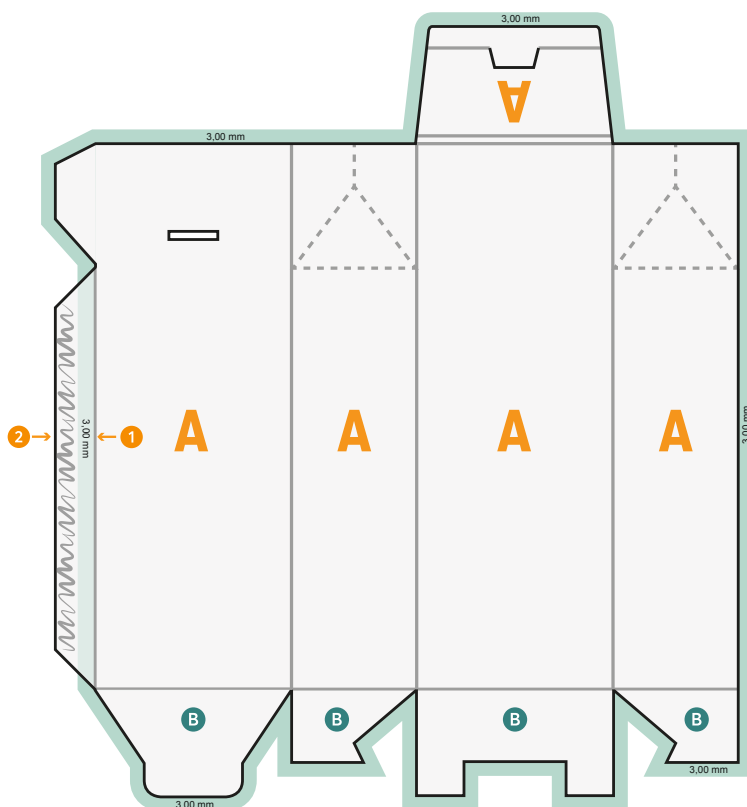

Torebeczki kartonowe ze składanym dnem

Dowolny format

Z szerokość

X długość

Y wysokość

- Dowolny format
- **Odstęp bezpieczeństwa**
4 mm: Odstęp tekstu/informacji od krawędzi formatu końcowego, zapobiega to obcięciu tekstu.

Zwróć uwagę:

- Ustaw jak podano dodatek na spód i odstęp bezpieczeństwa.
- Ustaw kolory tła, zdjęcia lub grafiki aż do krawędzi formatu danych
- Podczas produkcji w wyniku docinania, wykrajania lub składania mogą wystąpić tolerancje.
- Szkic nie jest odwzorowany w skali.
- Wskazówki dotyczące danych do druku znajdziesz w menu "Dane do druku" na www.onlineprinters.pl

Torebeczki kartonowe ze składanym dnem

Dowolny format

- B** Spód
- N** niewidoczne
- L** Obszar warunkowo widoczny
- Dodatek na spad

- 1** Motyw nadruku musi wychodzić 3 mm poza krawędź klapki samoprzylepnej (przepełnienie)
- 2** Pozostała część klapki musi pozostać niezadrukowana
- 3** Spad na całym obwodzie 3 mm
- 4** Czarne elementy utworzyć jako 100% czarne (np. kody kreskowe takie jak EAN, kody QR, teksty itp.)
- 5** Pokrycie farbą maksymalnie 300%

- Dowolny format
- **Odstęp bezpieczeństwa**
4 mm: Odstęp tekstu/informacji od krawędzi formatu końcowego, zapobiega to obcięciu tekstu.

Zwróć uwagę:

- Ustaw jak podano dodatek na spad i odstęp bezpieczeństwa.
- Ustaw kolory tła, zdjęcia lub grafiki aż do krawędzi formatu danych
- Podczas produkcji w wyniku docinania, wykrajania lub składania mogą wystąpić tolerancje.
- Szkic nie jest odwzorowany w skali.
- Wskazówki odnośnie danych do druku znajdziesz w menu "Dane do druku" na www.onlineprinters.pl