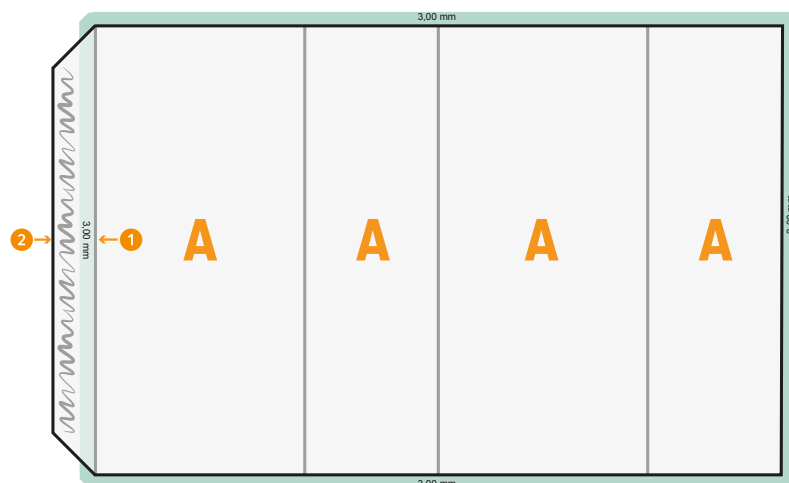

Skowonki kartonowe

Dowolny format

Z szerokość

X długość

Y wysokość

- Dowolny format
- **Odstęp bezpieczeństwa**
4 mm: Odstęp tekstu/informacji od krawędzi formatu końcowego, zapobiega to obcięciu tekstu.

Zwróć uwagę:

- Ustaw jak podano dodatek na spad i odstęp bezpieczeństwa.
- Ustaw kolory tła, zdjęcia lub grafiki aż do krawędzi formatu danych
- Podczas produkcji w wyniku docinania, wykrajania lub składania mogą wystąpić tolerancje.
- Szkic nie jest odwzorowany w skali.
- Wskazówki dotyczące danych do druku znajdziesz w menu "Dane do druku" na www.onlineprinters.pl

Etiquettes cartonnées

Dowolny format

- B** Spód
- N** niewidoczne
- L** Obszar warunkowo widoczny
- Dodatek na spód

- 1** Motyw nadruku musi wychodzić 3 mm poza krawędź klapki samoprzylepnej (przepelnienie)
- 2** Pozostała część klapki musi pozostać niezadrukowana
- 3** Spad na całym obwodzie 3 mm
- 4** Czarne elementy utworzyć jako 100% czarne (np. kody kreskowe takie jak EAN, kody QR, teksty itp.)
- 5** Pokrycie farbą maksymalnie 300%

- Dowolny format
- **Odstęp bezpieczeństwa**
4 mm: Odstęp tekstu/informacji od krawędzi formatu końcowego, zapobiega to obcięciu tekstu.

Zwróć uwagę:

- Ustaw jak podano dodatek na spód i odstęp bezpieczeństwa.
- Ustaw kolory tła, zdjęcia lub grafiki aż do krawędzi formatu danych
- Podczas produkcji w wyniku docinania, wykrajania lub składania mogą wystąpić tolerancje.
- Szkic nie jest odwzorowany w skali.
- Wskazówki dotyczące danych do druku znajdziesz w menu "Dane do druku" na www.onlineprinters.pl