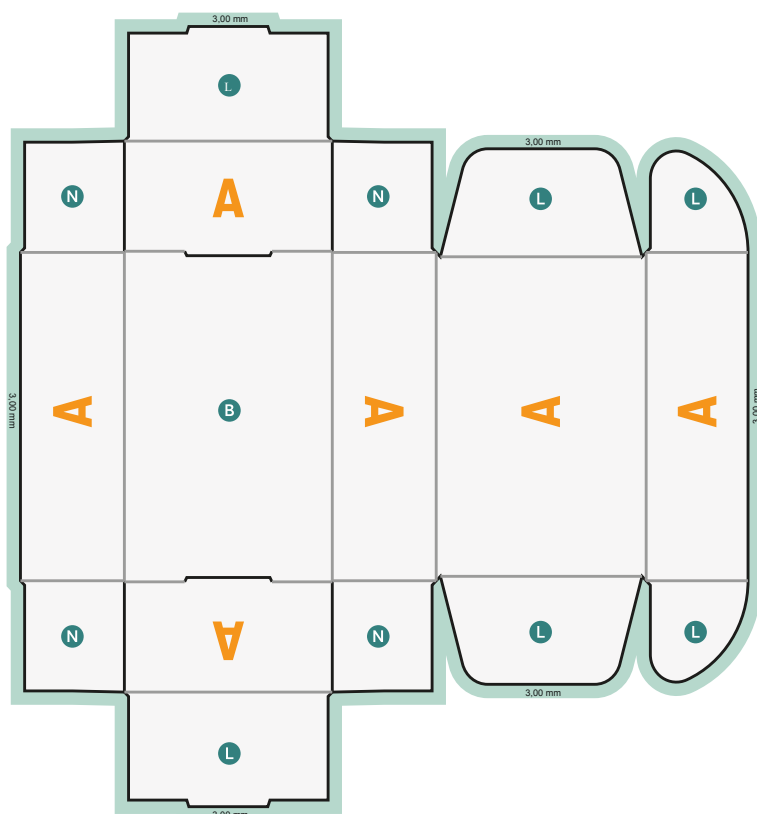

Pudełko składowane z klapką

Dowolny format

Z szerokość

X długość

Y wysokość

- Dowolny format
- **Odstęp bezpieczeństwa**
4 mm: Odstęp tekstu/informacji od krawędzi formatu końcowego, zapobiega to obcięciu tekstu.

Zwróć uwagę:

- Ustaw jak podano dodatek na spód i odstęp bezpieczeństwa.
- Ustaw kolory tła, zdjęcia lub grafiki aż do krawędzi formatu danych
- Podczas produkcji w wyniku docinania, wykrajania lub składania mogą wystąpić tolerancje.
- Szkic nie jest odwzorowany w skali.
- Wskazówki dotyczące danych do druku znajdziesz w menu "Dane do druku" na www.onlineprinters.pl

Pudełko składowane z klapkami;

Dowolny format

- B** Spód
- N** niewidoczne
- L** Obszar warunkowo widoczny
- L** Dodatek na spad

- 1** Spad na całym obwodzie 3 mm
- 2** Czarne elementy utworzyć jako 100% czarne (np. kody kreskowe takie jak EAN, kody QR, teksty itp.)
- 3** Pokrycie farbą maksymalnie 300%

- Dowolny format
- **Odstęp bezpieczeństwa**
4 mm: Odstęp tekstu/informacji od krawędzi formatu końcowego, zapobiega to obcięciu tekstu.

Zwróć uwagę:

- Ustaw jak podano dodatek na spad i odstęp bezpieczeństwa.
- Ustaw kolory tła, zdjęcia lub grafiki aż do krawędzi formatu danych
- Podczas produkcji w wyniku docinania, wykrajania lub składania mogą wystąpić tolerancje.
- Szkic nie jest odwzorowany w skali.
- Wskazówki dotyczące danych do druku znajdziesz w menu "Dane do druku" na www.onlineprinters.pl