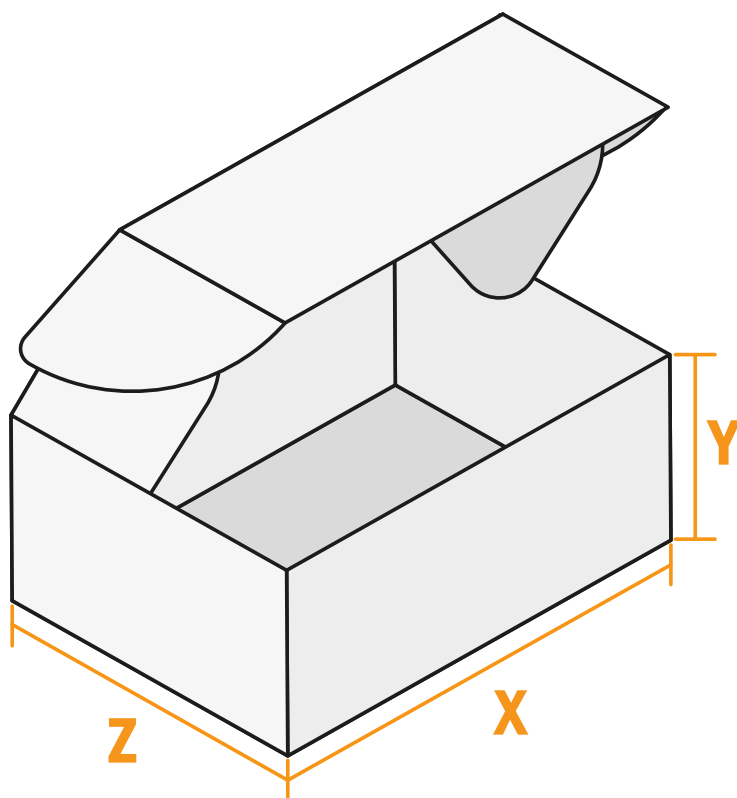

Pudełko składowane z klapką

Dowolny format

Z szerokość

X długość

Y wysokość

- Dowolny format
- **Odstęp bezpieczeństwa**
4 mm: Odstęp tekstu/informacji od krawędzi formatu końcowego, zapobiega to obcięciu tekstu.

Zwróć uwagę:

- Ustaw jak podano dodatek na spód i odstęp bezpieczeństwa.
- Ustaw kolory tła, zdjęcia lub grafiki aż do krawędzi formatu danych
- Podczas produkcji w wyniku docinania, wykrajania lub składania mogą wystąpić tolerancje.
- Szkic nie jest odwzorowany w skali.
- Wskazówki dotyczące danych do druku znajdziesz w menu "Dane do druku" na www.onlineprinters.pl

Pudełko składowane z klapkami;

Dowolny format

- B** Spód
- N** niewidoczne
- L** Obszar warunkowo widoczny
- L** Dodatek na spad

- 1** Spad na całym obwodzie 3 mm
- 2** Czarne elementy utworzyć jako 100% czarne (np. kody kreskowe takie jak EAN, kody QR, teksty itp.)
- 3** Pokrycie farbą maksymalnie 300%