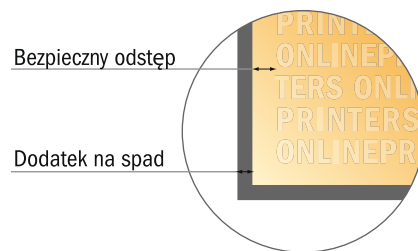

13,5 x 6,7 x 4,3 cm

Widok formatu obrócony o 90 stopni.

UWAGA

Prosimy o usunięcie konturu cięcia z szablonu, zanim wygenerują Państwo plik do druku. Proszę wyjaśnić nam pozycję konturu cięcia za pomocą drugiego pliku (poglądowego).

- **Format danych:**
22,10 x 15,30 cm
- **Format danych (wraz z 5,00 mm spadem):**
23,10 x 16,30 cm
- **Format końcowy:**
13,50 x 6,70 cm
- **Odstęp bezpieczeństwa**
4 mm: Odstęp tekstu/informacji od krawędzi formatu końcowego, zapobiega to obcięciu tekstu.

Zwróć uwagę:

- Ustaw jak podano dodatek na spadek i odstęp bezpieczeństwa.
- Ustaw kolory tła, zdjęcia lub grafiki aż do krawędzi formatu danych
- Podczas produkcji w wyniku docinania, wykrajania lub składania mogą wystąpić tolerancje.
- Szkic nie jest odwzorowany w skali.
- Wskazówki odnośnie danych do druku znajdziesz w menu "Dane do druku" na www.onlineprinters.pl