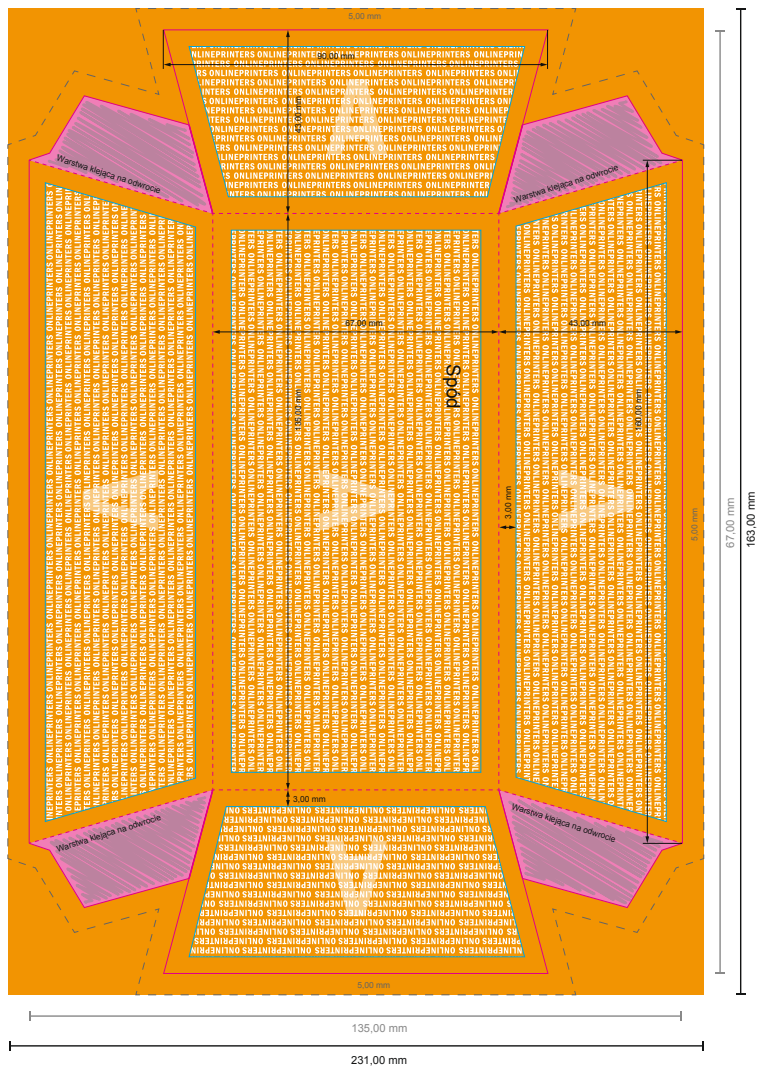

13,5 x 6,7 x 4,3 cm

Widok formatu obrócony o 90 stopni.

UWAGA

Prosimy o usunięcie konturu cięcia z szablonu, zanim wygenerują Państwo plik do druku. Proszę wyjaśnić nam pozycję konturu cięcia za pomocą drugiego pliku (poglądowego).

- **Format danych:**
22,10 x 15,30 cm
- **Format danych (wraz z 5,00 mm spadem):**
23,10 x 16,30 cm
- **Format końcowy:**
13,50 x 6,70 cm
- **Odstęp bezpieczeństwa**
4 mm: Odstęp tekstu/informacji od krawędzi formatu końcowego, zapobiega to obcięciu tekstu.

Zwróć uwagę:

- Ustaw jak podano dodatek na spadek i odstęp bezpieczeństwa.
- Ustaw kolory tła, zdjęcia lub grafiki aż do krawędzi formatu danych
- Podczas produkcji w wyniku docinania, wykrajania lub składania mogą wystąpić tolerancje.
- Szkic nie jest odwzorowany w skali.
- Wskazówki odnośnie danych do druku znajdziesz w menu "Dane do druku" na www.onlineprinters.pl