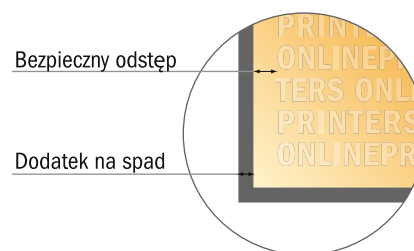

Kieszonki na sztućce z serwetą celulozową

- Format danych (wraz z 3,00 mm spadem): 9,50 x 20,30 cm
- Format końcowy (zamknięty): 9,00 x 19,70 cm
- Zadrukowany obszar: 8,90 x 19,70 cm
- Odstęp bezpieczeństwa**
4 mm: Odstęp tekstu/informacji od krawędzi formatu końcowego, zapobiega to obcięciu tekstu.

Zwróć uwagę:

- Ustaw jak podano dodatek na spad i odstęp bezpieczeństwa.
- Ustaw kolory tła, zdjęcia lub grafiki aż do krawędzi formatu danych
- Podczas produkcji w wyniku docinania, wykrajania lub składania mogą wystąpić tolerancje.
- Szkic nie jest odwzorowany w skali.
- Wskazówki odnośnie danych do druku znajdziesz w menu "Dane do druku" na www.onlineprinters.pl