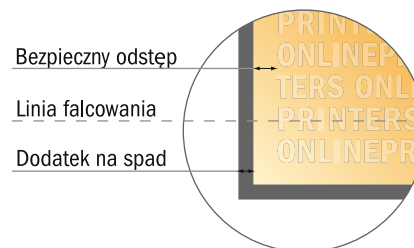

Kartki składane format pionowy

A6-kwadrat • Pojedynczy łam i składanie • 4 Strony

- Format danych (wraz z 2,00 mm spadem): 21,40 x 10,90 cm
- Format końcowy (otwarty): 21,00 x 10,50 cm
- Format końcowy (zamknięty): 10,50 x 10,50 cm
- **Odstęp bezpieczeństwa**
4 mm: Odstęp tekstu/informacji od krawędzi formatu końcowego, zapobiega to obcięciu tekstu.

Zwróć uwagę:

- Ustaw jak podano dodatek na spadek i odstęp bezpieczeństwa.
- Ustaw kolory tła, zdjęcia lub grafiki aż do krawędzi formatu danych
- Podczas produkcji w wyniku docinania, wykrajania lub składania mogą wystąpić tolerancje.
- Szkic nie jest odwzorowany w skali.
- Wskazówki odnośnie danych do druku znajdziesz w menu "Dane do druku" na www.onlineprinters.pl