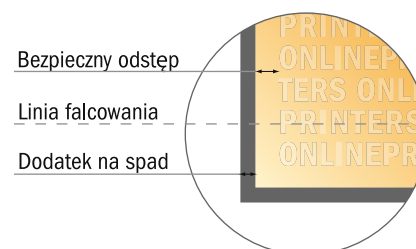

Kartki składane format pionowy

A6-kwadrat • Pojedynczy łam i składanie • 4 Strony

- Format danych (wraz z 2,00 mm spadem): 21,40 x 10,90 cm
- Format końcowy (otwarty): 21,00 x 10,50 cm
- Format końcowy (zamknięty): 10,50 x 10,50 cm
- **Odstęp bezpieczeństwa**
4 mm: Odstęp tekstu/informacji od krawędzi formatu końcowego, zapobiega to obcięciu tekstu.

Zwróć uwagę:

- Ustaw jak podano dodatek na spadek i odstęp bezpieczeństwa.
- Ustaw kolory tła, zdjęcia lub grafiki aż do krawędzi formatu danych
- Podczas produkcji w wyniku docinania, wykrajania lub składania mogą wystąpić tolerancje.
- Szkic nie jest odwzorowany w skali.
- Wskazówki odnośnie danych do druku znajdziesz w menu "Dane do druku" na www.onlineprinters.pl