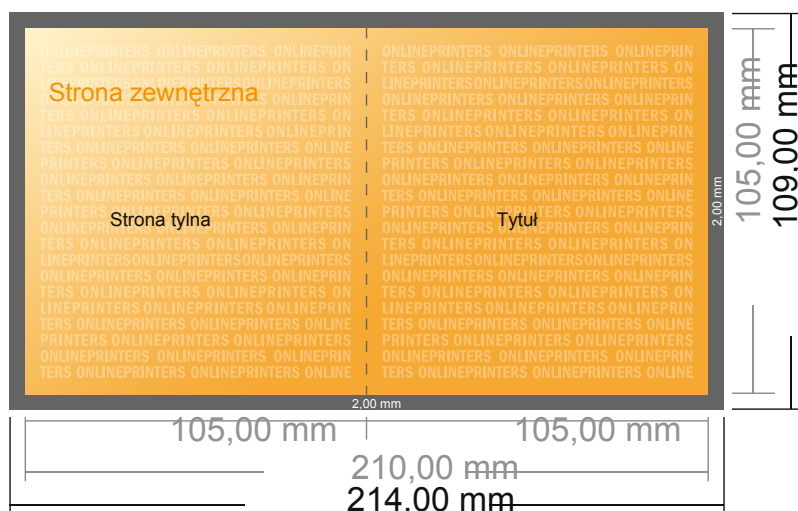

Kartki składane format pionowy

A6-kwadrat • Pojedynczy łam i składanie • 4 Strony

- Format danych (wraz z 2,00 mm spadem): 21,40 x 10,90 cm
- Format końcowy (otwarty): 21,00 x 10,50 cm
- Format końcowy (zamknięty): 10,50 x 10,50 cm
- **Odstęp bezpieczeństwa**
4 mm: Odstęp tekstu/informacji od krawędzi formatu końcowego, zapobiega to obcięciu tekstu.

Zwróć uwagę:

- Ustaw jak podano dodatek na spadek i odstęp bezpieczeństwa.
- Ustaw kolory tła, zdjęcia lub grafiki aż do krawędzi formatu danych
- Podczas produkcji w wyniku docinania, wykrajania lub składania mogą wystąpić tolerancje.
- Szkic nie jest odwzorowany w skali.
- Wskazówki odnośnie danych do druku znajdziesz w menu "Dane do druku" na www.onlineprinters.pl