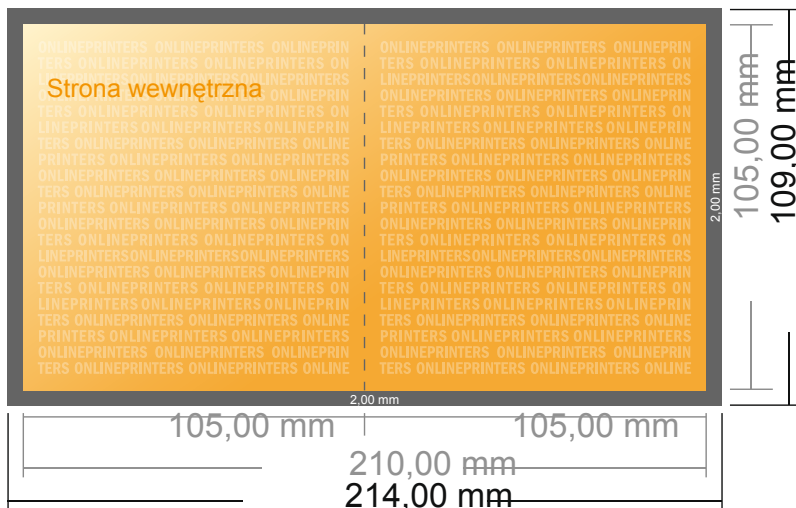

Kartki składane format pionowy

A6-kwadrat • Pojedynczy łam i składanie • 4 Strony

- Format danych (wraz z 2,00 mm spadem): 21,40 x 10,90 cm
- Format końcowy (otwarty): 21,00 x 10,50 cm
- Format końcowy (zamknięty): 10,50 x 10,50 cm
- **Odstęp bezpieczeństwa**
4 mm: Odstęp tekstu/informacji od krawędzi formatu końcowego, zapobiega to obcięciu tekstu.

Zwróć uwagę:

- Ustaw jak podano dodatek na spadek i odstęp bezpieczeństwa.
- Ustaw kolory tła, zdjęcia lub grafiki aż do krawędzi formatu danych
- Podczas produkcji w wyniku docinania, wykrajania lub składania mogą wystąpić tolerancje.
- Szkic nie jest odwzorowany w skali.
- Wskazówki odnośnie danych do druku znajdziesz w menu "Dane do druku" na www.onlineprinters.pl