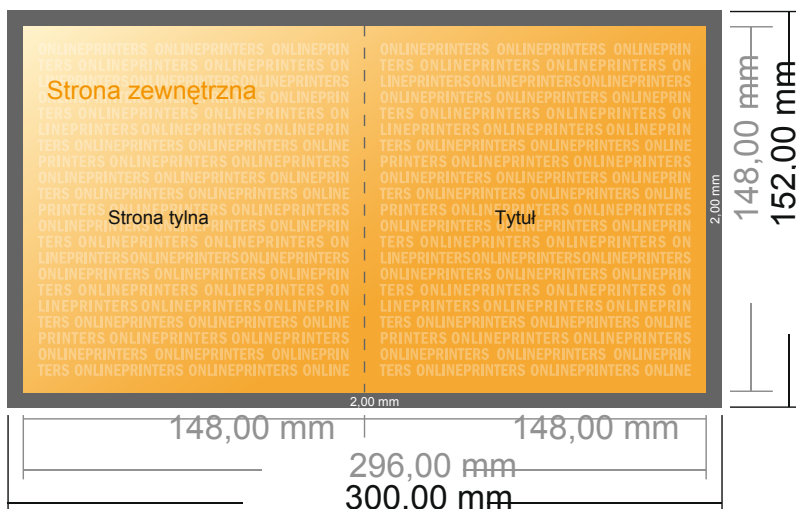

Kartki składane format pionowy

A5-kwadrat • Pojedynczy łam i składanie • 4 Strony

- Format danych (wraz z 2,00 mm spadem): 30,00 x 15,20 cm
- Format końcowy (otwarty): 29,60 x 14,80 cm
- Format końcowy (zamknięty): 14,80 x 14,80 cm
- Odstęp bezpieczeństwa**
4 mm: Odstęp tekstu/informacji od krawędzi formatu końcowego, zapobiega to obcięciu tekstu.

Zwróć uwagę:

- Ustaw jak podano dodatek na spadek i odstęp bezpieczeństwa.
- Ustaw kolory tła, zdjęcia lub grafiki aż do krawędzi formatu danych
- Podczas produkcji w wyniku docinania, wykrajania lub składania mogą wystąpić tolerancje.
- Szkic nie jest odwzorowany w skali.
- Wskazówki odnośnie danych do druku znajdziesz w menu "Dane do druku" na www.onlineprinters.pl