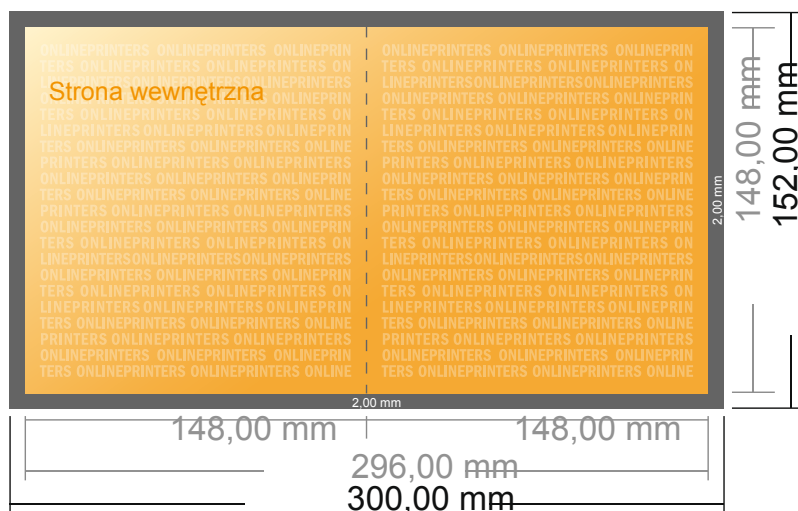

Kartki składane format pionowy

A5-kwadrat • Pojedynczy łam i składanie • 4 Strony

- Format danych (wraz z 2,00 mm spadem): 30,00 x 15,20 cm
- Format końcowy (otwarty): 29,60 x 14,80 cm
- Format końcowy (zamknięty): 14,80 x 14,80 cm
- Odstęp bezpieczeństwa**
4 mm: Odstęp tekstu/informacji od krawędzi formatu końcowego, zapobiega to obcięciu tekstu.

Zwróć uwagę:

- Ustaw jak podano dodatek na spadek i odstęp bezpieczeństwa.
- Ustaw kolory tła, zdjęcia lub grafiki aż do krawędzi formatu danych
- Podczas produkcji w wyniku docinania, wykrajania lub składania mogą wystąpić tolerancje.
- Szkic nie jest odwzorowany w skali.
- Wskazówki odnośnie danych do druku znajdziesz w menu "Dane do druku" na www.onlineprinters.pl