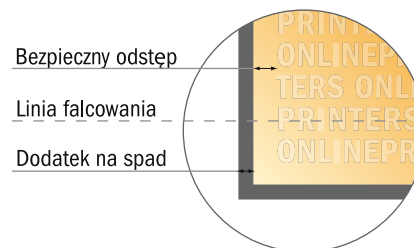

Kartki składane format pionowy

A5-kwadrat • Pojedynczy łam i składanie • 4 Strony

- Format danych (wraz z 2,00 mm spadem): 30,00 x 15,20 cm
- Format końcowy (otwarty): 29,60 x 14,80 cm
- Format końcowy (zamknięty): 14,80 x 14,80 cm
- Odstęp bezpieczeństwa**
4 mm: Odstęp tekstu/informacji od krawędzi formatu końcowego, zapobiega to obcięciu tekstu.

Zwróć uwagę:

- Ustaw jak podano dodatek na spadek i odstęp bezpieczeństwa.
- Ustaw kolory tła, zdjęcia lub grafiki aż do krawędzi formatu danych
- Podczas produkcji w wyniku docinania, wykrajania lub składania mogą wystąpić tolerancje.
- Szkic nie jest odwzorowany w skali.
- Wskazówki odnośnie danych do druku znajdziesz w menu "Dane do druku" na www.onlineprinters.pl