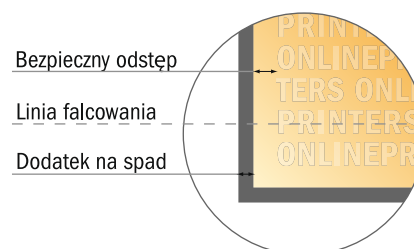

Kartki składane format pionowy

A5-kwadrat • Pojedynczy łam i składanie • 4 Strony

- Format danych (wraz z 2,00 mm spadem): 30,00 x 15,20 cm
- Format końcowy (otwarty): 29,60 x 14,80 cm
- Format końcowy (zamknięty): 14,80 x 14,80 cm
- Odstęp bezpieczeństwa**
4 mm: Odstęp tekstu/informacji od krawędzi formatu końcowego, zapobiega to obcięciu tekstu.

Zwróć uwagę:

- Ustaw jak podano dodatek na spadek i odstęp bezpieczeństwa.
- Ustaw kolory tła, zdjęcia lub grafiki aż do krawędzi formatu danych
- Podczas produkcji w wyniku docinania, wykrajania lub składania mogą wystąpić tolerancje.
- Szkic nie jest odwzorowany w skali.
- Wskazówki odnośnie danych do druku znajdziesz w menu "Dane do druku" na www.onlineprinters.pl