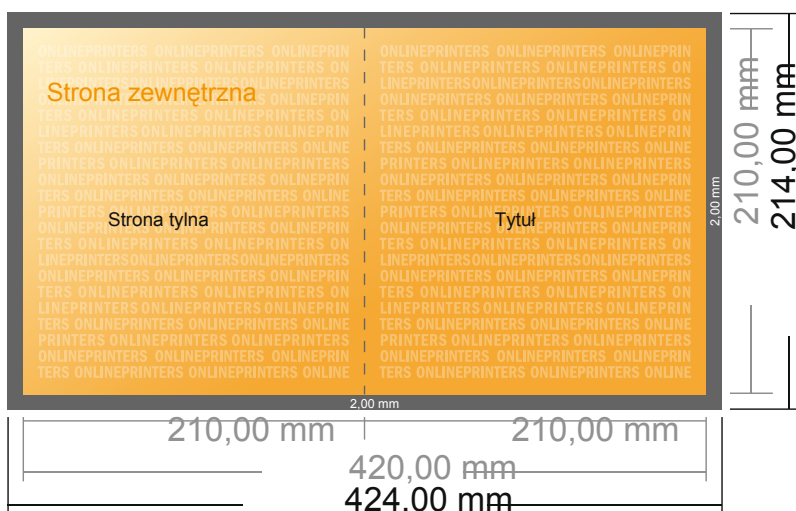

## Kartki składane format pionowy

A4-kwadrat • Pojedynczy łam i składanie • 4 Strony

- Format danych (wraz z 2,00 mm spadem): 42,40 x 21,40 cm
- Format końcowy (otwarty): 42,00 x 21,00 cm
- Format końcowy (zamknięty): 21,00 x 21,00 cm
- **Odstęp bezpieczeństwa**  
4 mm: Odstęp tekstu/informacji od krawędzi formatu końcowego, zapobiega to obcięciu tekstu.

### Zwróć uwagę:

- Ustaw jak podano dodatek na spadek i odstęp bezpieczeństwa.
- Ustaw kolory tła, zdjęcia lub grafiki aż do krawędzi formatu danych
- Podczas produkcji w wyniku docinania, wykrajania lub składania mogą wystąpić tolerancje.
- Szkic nie jest odwzorowany w skali.
- Wskazówki odnośnie danych do druku znajdziesz w menu "Dane do druku" na [www.onlineprinters.pl](http://www.onlineprinters.pl)