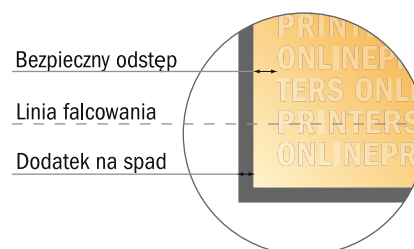

## Kartki składane format pionowy

A4-kwadrat • Pojedynczy łam i składanie • 4 Strony

- Format danych (wraz z 2,00 mm spadem): 42,40 x 21,40 cm
- Format końcowy (otwarty): 42,00 x 21,00 cm
- Format końcowy (zamknięty): 21,00 x 21,00 cm
- **Odstęp bezpieczeństwa**  
4 mm: Odstęp tekstu/informacji od krawędzi formatu końcowego, zapobiega to obcięciu tekstu.

### Zwróć uwagę:

- Ustaw jak podano dodatek na spadek i odstęp bezpieczeństwa.
- Ustaw kolory tła, zdjęcia lub grafiki aż do krawędzi formatu danych
- Podczas produkcji w wyniku docinania, wykrajania lub składania mogą wystąpić tolerancje.
- Szkic nie jest odwzorowany w skali.
- Wskazówki odnośnie danych do druku znajdziesz w menu "Dane do druku" na [www.onlineprinters.pl](http://www.onlineprinters.pl)