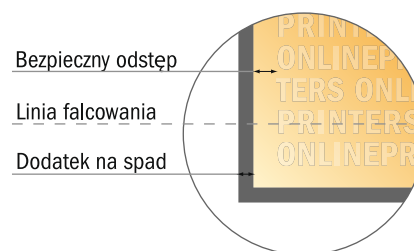

## Kartki składane format pionowy

A4-kwadrat • Pojedynczy łam i składanie • 4 Strony

- Format danych (wraz z 2,00 mm spadem): 42,40 x 21,40 cm
- Format końcowy (otwarty): 42,00 x 21,00 cm
- Format końcowy (zamknięty): 21,00 x 21,00 cm
- **Odstęp bezpieczeństwa**  
4 mm: Odstęp tekstu/informacji od krawędzi formatu końcowego, zapobiega to obcięciu tekstu.

### Zwróć uwagę:

- Ustaw jak podano dodatek na spadek i odstęp bezpieczeństwa.
- Ustaw kolory tła, zdjęcia lub grafiki aż do krawędzi formatu danych
- Podczas produkcji w wyniku docinania, wykrajania lub składania mogą wystąpić tolerancje.
- Szkic nie jest odwzorowany w skali.
- Wskazówki odnośnie danych do druku znajdziesz w menu "Dane do druku" na [www.onlineprinters.pl](http://www.onlineprinters.pl)