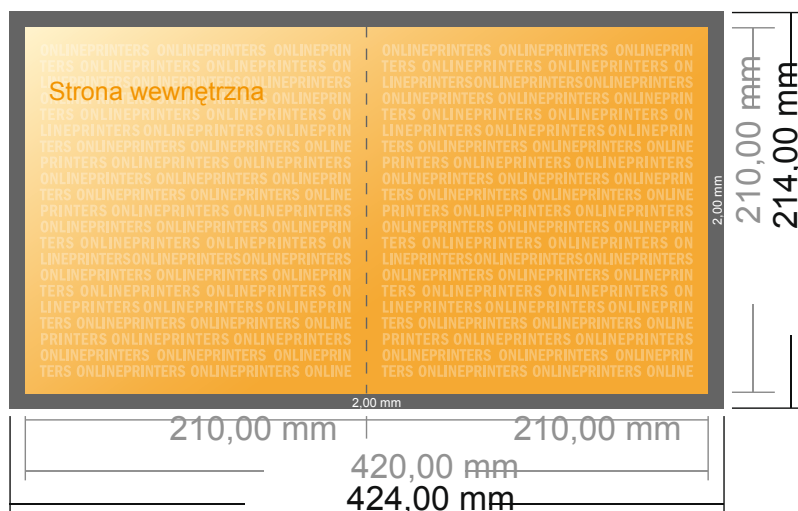

## Kartki składane format pionowy

A4-kwadrat • Pojedynczy łam i składanie • 4 Strony

- Format danych (wraz z 2,00 mm spadem): 42,40 x 21,40 cm
- Format końcowy (otwarty): 42,00 x 21,00 cm
- Format końcowy (zamknięty): 21,00 x 21,00 cm
- **Odstęp bezpieczeństwa**  
4 mm: Odstęp tekstu/informacji od krawędzi formatu końcowego, zapobiega to obcięciu tekstu.

### Zwróć uwagę:

- Ustaw jak podano dodatek na spadek i odstęp bezpieczeństwa.
- Ustaw kolory tła, zdjęcia lub grafiki aż do krawędzi formatu danych
- Podczas produkcji w wyniku docinania, wykrajania lub składania mogą wystąpić tolerancje.
- Szkic nie jest odwzorowany w skali.
- Wskazówki odnośnie danych do druku znajdziesz w menu "Dane do druku" na [www.onlineprinters.pl](http://www.onlineprinters.pl)