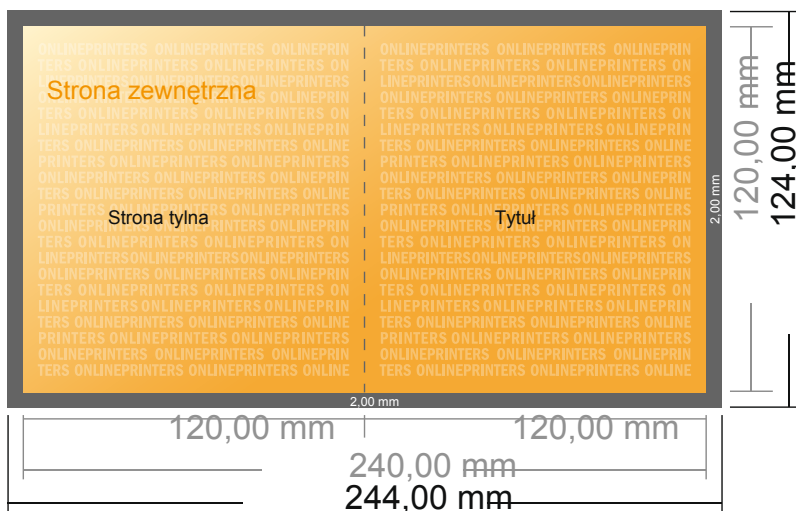

Kartki składane format pionowy

Format CD • Pojedynczy łam i składanie • 4 Strony

- Format danych (wraz z 2,00 mm spadem): 24,40 x 12,40 cm
- Format końcowy (otwarty): 24,00 x 12,00 cm
- Format końcowy (zamknięty): 12,00 x 12,00 cm
- **Odstęp bezpieczeństwa**
4 mm: Odstęp tekstu/informacji od krawędzi formatu końcowego, zapobiega to obcięciu tekstu.

Zwróć uwagę:

- Ustaw jak podano dodatek na spadek i odstęp bezpieczeństwa.
- Ustaw kolory tła, zdjęcia lub grafiki aż do krawędzi formatu danych
- Podczas produkcji w wyniku docinania, wykrajania lub składania mogą wystąpić tolerancje.
- Szkic nie jest odwzorowany w skali.
- Wskazówki odnośnie danych do druku znajdziesz w menu "Dane do druku" na www.onlineprinters.pl