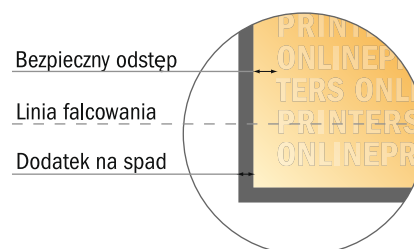

Kartki składane format pionowy

Format CD • Pojedynczy łam i składanie • 4 Strony

- Format danych (wraz z 2,00 mm spadem): 24,40 x 12,40 cm
- Format końcowy (otwarty): 24,00 x 12,00 cm
- Format końcowy (zamknięty): 12,00 x 12,00 cm
- **Odstęp bezpieczeństwa**
4 mm: Odstęp tekstu/informacji od krawędzi formatu końcowego, zapobiega to obcięciu tekstu.

Zwróć uwagę:

- Ustaw jak podano dodatek na spadek i odstęp bezpieczeństwa.
- Ustaw kolory tła, zdjęcia lub grafiki aż do krawędzi formatu danych
- Podczas produkcji w wyniku docinania, wykrajania lub składania mogą wystąpić tolerancje.
- Szkic nie jest odwzorowany w skali.
- Wskazówki odnośnie danych do druku znajdziesz w menu "Dane do druku" na www.onlineprinters.pl