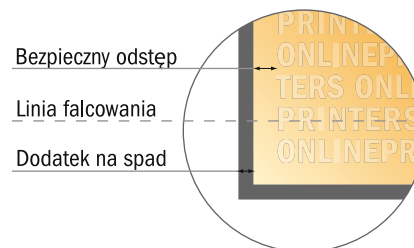

Kartki składane format pionowy

Format CD • Pojedynczy łam i składanie • 4 Strony

- Format danych (wraz z 2,00 mm spadem): 24,40 x 12,40 cm
- Format końcowy (otwarty): 24,00 x 12,00 cm
- Format końcowy (zamknięty): 12,00 x 12,00 cm
- **Odstęp bezpieczeństwa**
4 mm: Odstęp tekstu/informacji od krawędzi formatu końcowego, zapobiega to obcięciu tekstu.

Zwróć uwagę:

- Ustaw jak podano dodatek na spadek i odstęp bezpieczeństwa.
- Ustaw kolory tła, zdjęcia lub grafiki aż do krawędzi formatu danych
- Podczas produkcji w wyniku docinania, wykrajania lub składania mogą wystąpić tolerancje.
- Szkic nie jest odwzorowany w skali.
- Wskazówki odnośnie danych do druku znajdziesz w menu "Dane do druku" na www.onlineprinters.pl