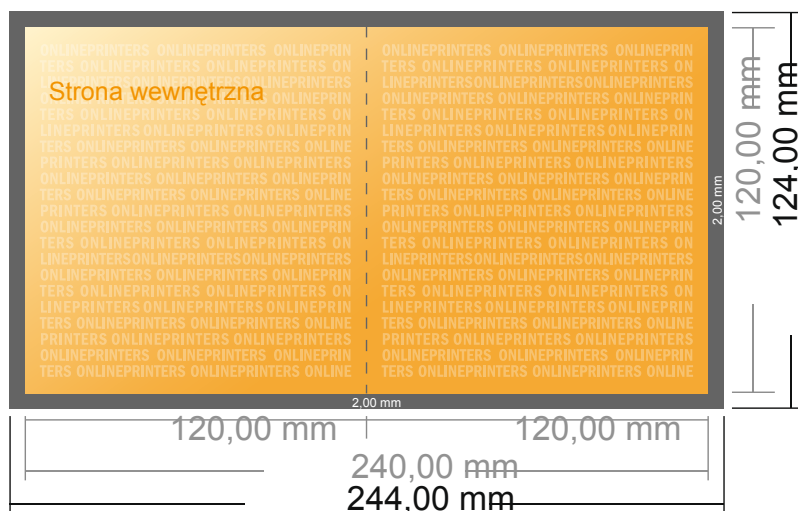

Kartki składane format pionowy

Format CD • Pojedynczy łam i składanie • 4 Strony

- Format danych (wraz z 2,00 mm spadem): 24,40 x 12,40 cm
- Format końcowy (otwarty): 24,00 x 12,00 cm
- Format końcowy (zamknięty): 12,00 x 12,00 cm
- **Odstęp bezpieczeństwa**
4 mm: Odstęp tekstu/informacji od krawędzi formatu końcowego, zapobiega to obcięciu tekstu.

Zwróć uwagę:

- Ustaw jak podano dodatek na spadek i odstęp bezpieczeństwa.
- Ustaw kolory tła, zdjęcia lub grafiki aż do krawędzi formatu danych
- Podczas produkcji w wyniku docinania, wykrajania lub składania mogą wystąpić tolerancje.
- Szkic nie jest odwzorowany w skali.
- Wskazówki odnośnie danych do druku znajdziesz w menu "Dane do druku" na www.onlineprinters.pl