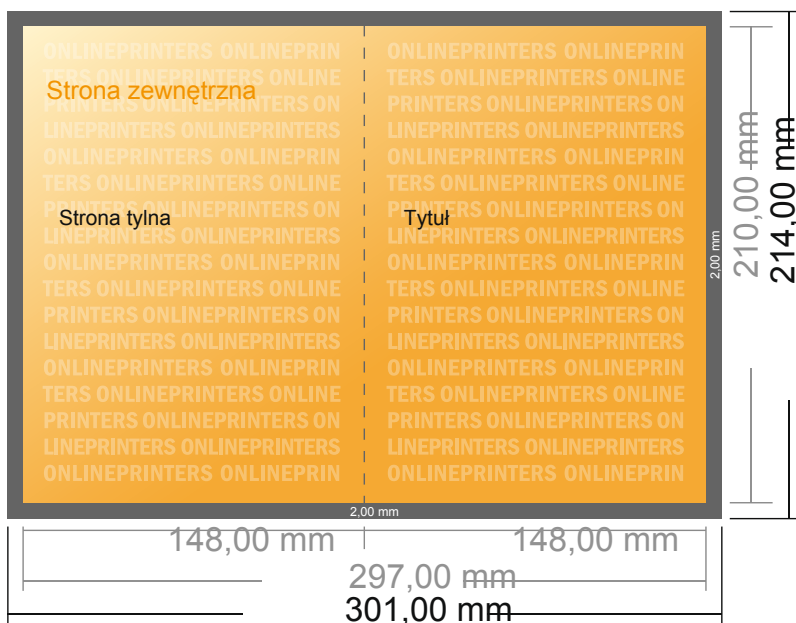

## Kartki składane format pionowy

DIN-A5 • Pojedynczy łam i składanie • 4 Strony

- Format danych (wraz z 2,00 mm spadem): 30,10 x 21,40 cm
- Format końcowy (otwarty): 29,70 x 21,00 cm
- Format końcowy (zamknięty): 14,80 x 21,00 cm
- **Odstęp bezpieczeństwa**  
4 mm: Odstęp tekstu/informacji od krawędzi formatu końcowego, zapobiega to obcięciu tekstu.

### Zwróć uwagę:

- Ustaw jak podano dodatek na spadek i odstęp bezpieczeństwa.
- Ustaw kolory tła, zdjęcia lub grafiki aż do krawędzi formatu danych
- Podczas produkcji w wyniku docinania, wykrajania lub składania mogą wystąpić tolerancje.
- Szkic nie jest odwzorowany w skali.
- Wskazówki odnośnie danych do druku znajdziesz w menu "Dane do druku" na [www.onlineprinters.pl](http://www.onlineprinters.pl)

### Zwróć uwagę:

- Ustaw jak podano dodatek na spad i odstęp bezpieczeństwa.
- Ustaw kolory tła, zdjęcia lub grafiki aż do krawędzi formatu danych
- Podczas produkcji w wyniku docinania, wykrajania lub składania mogą wystąpić tolerancje.
- Szkic nie jest odwzorowany w skali.
- Wskazówki odnośnie danych do druku znajdziesz w menu "Dane do druku" na [www.onlineprinters.pl](http://www.onlineprinters.pl)