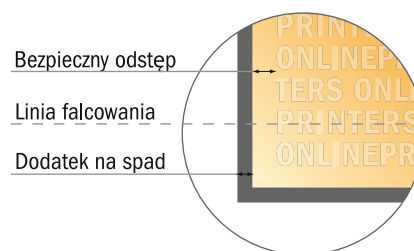

Kartki składane format poziomy

DIN-A7 • Pojedynczy łam i składanie • 4 Strony

- Format danych (wraz z 2,00 mm spadem): 21,40 x 7,80 cm
- Format końcowy (otwarty): 21,00 x 7,40 cm
- Format końcowy (zamknięty): 10,50 x 7,40 cm
- Odstęp bezpieczeństwa**
4 mm: Odstęp tekstu/informacji od krawędzi formatu końcowego, zapobiega to obcięciu tekstu.

Zwróć uwagę:

- Ustaw jak podano dodatek na spadek i odstęp bezpieczeństwa.
- Ustaw kolory tła, zdjęcia lub grafiki aż do krawędzi formatu danych
- Podczas produkcji w wyniku docinania, wykrajania lub składania mogą wystąpić tolerancje.
- Szkic nie jest odwzorowany w skali.
- Wskazówki odnośnie danych do druku znajdziesz w menu "Dane do druku" na www.onlineprinters.pl

Kartki składane format poziomy

DIN-A7 • Pojedynczy łam i składanie • 4 Strony

- Format danych
(wraz z 2,00 mm spadem):
21,40 x 7,80 cm
- Format końcowy (otwarty):
21,00 x 7,40 cm
- Format końcowy
(zamknięty):
10,50 x 7,40 cm
- **Odstęp bezpieczeństwa**
4 mm: Odstęp tekstu/informacji od krawędzi formatu końcowego, zapobiega to obcięciu tekstu.

Zwróć uwagę:

- Ustaw jak podano dodatek na spad i odstęp bezpieczeństwa.
- Ustaw kolory tła, zdjęcia lub grafiki aż do krawędzi formatu danych
- Podczas produkcji w wyniku docinania, wykrajania lub składania mogą wystąpić tolerancje.
- Szkic nie jest odwzorowany w skali.
- Wskazówki odnośnie danych do druku znajdziesz w menu "Dane do druku" na www.onlineprinters.pl