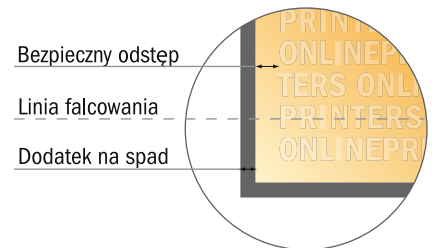

Kartki składane format poziomy

DIN-A7 • Pojedynczy łam i składanie • 4 Strony

- Format danych (wraz z 2,00 mm spadem): 21,40 x 7,80 cm
- Format końcowy (otwarty): 21,00 x 7,40 cm
- Format końcowy (zamknięty): 10,50 x 7,40 cm
- Odstęp bezpieczeństwa**
4 mm: Odstęp tekstu/informacji od krawędzi formatu końcowego, zapobiega to obcięciu tekstu.

Zwróć uwagę:

- Ustaw jak podano dodatek na spadek i odstęp bezpieczeństwa.
- Ustaw kolory tła, zdjęcia lub grafiki aż do krawędzi formatu danych
- Podczas produkcji w wyniku docinania, wykrajania lub składania mogą wystąpić tolerancje.
- Szkic nie jest odwzorowany w skali.
- Wskazówki odnośnie danych do druku znajdziesz w menu "Dane do druku" na www.onlineprinters.pl

Kartki składane format poziomy

DIN-A7 • Pojedynczy łam i składanie • 4 Strony

- Format danych
(wraz z 2,00 mm spadem):
21,40 x 7,80 cm
- Format końcowy (otwarty):
21,00 x 7,40 cm
- Format końcowy
(zamknięty):
10,50 x 7,40 cm
- **Odstęp bezpieczeństwa**
4 mm: Odstęp tekstu/informacji od krawędzi formatu końcowego, zapobiega to obcięciu tekstu.