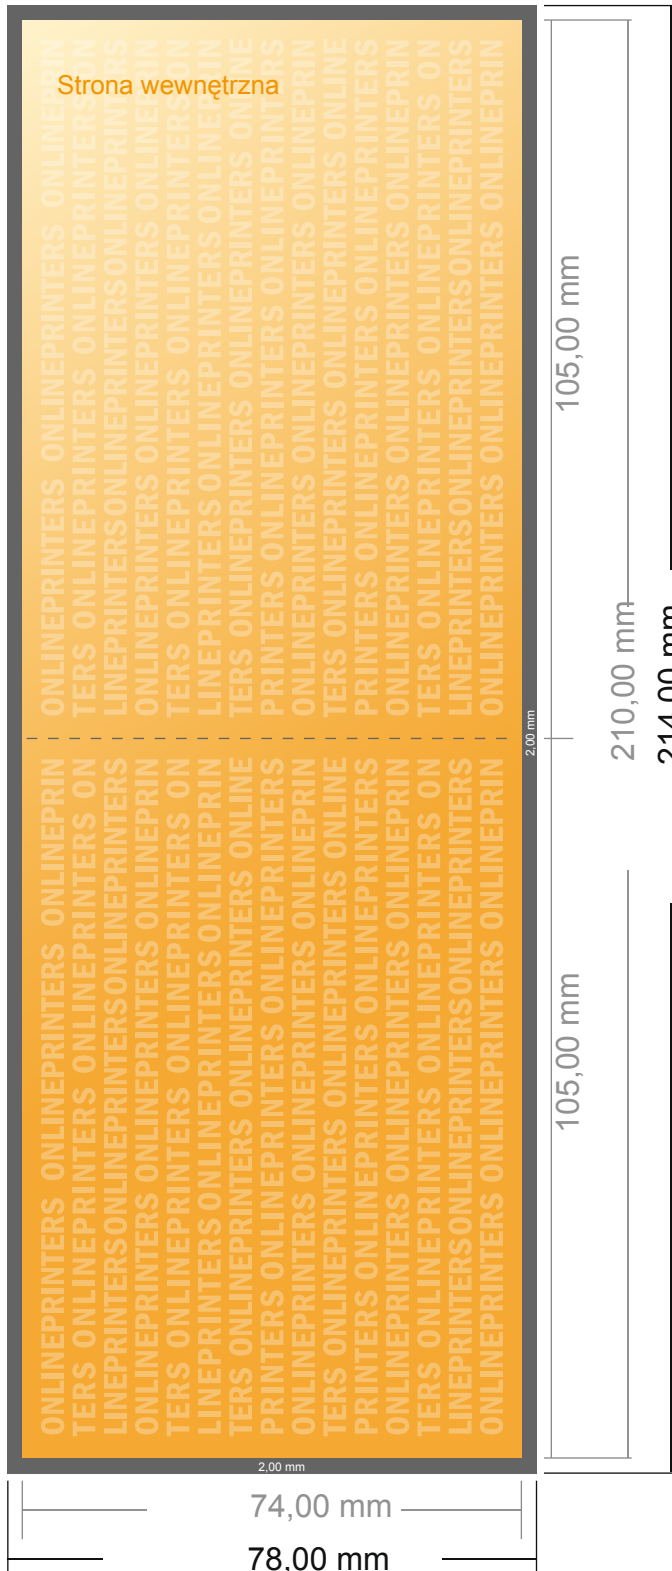

Kartki składane format poziomy

DIN-A7 • Pojedynczy łam i składanie • 4 Strony

- Format danych (wraz z 2,00 mm spadem): 21,40 x 7,80 cm
- Format końcowy (otwarty): 21,00 x 7,40 cm
- Format końcowy (zamknięty): 10,50 x 7,40 cm
- Odstęp bezpieczeństwa**
4 mm: Odstęp tekstu/informacji od krawędzi formatu końcowego, zapobiega to obcięciu tekstu.

Zwróć uwagę:

- Ustaw jak podano dodatek na spadek i odstęp bezpieczeństwa.
- Ustaw kolory tła, zdjęcia lub grafiki aż do krawędzi formatu danych
- Podczas produkcji w wyniku docinania, wykrajania lub składania mogą wystąpić tolerancje.
- Szkic nie jest odwzorowany w skali.
- Wskazówki odnośnie danych do druku znajdziesz w menu "Dane do druku" na www.onlineprinters.pl

Kartki składane format poziomy

DIN-A7 • Pojedynczy łam i składanie • 4 Strony

- Format danych
(wraz z 2,00 mm spadem):
21,40 x 7,80 cm
- Format końcowy (otwarty):
21,00 x 7,40 cm
- Format końcowy
(zamknięty):
10,50 x 7,40 cm
- **Odstęp bezpieczeństwa**
4 mm: Odstęp tekstu/informacji od krawędzi formatu końcowego, zapobiega to obcięciu tekstu.

Zwróć uwagę:

- Ustaw jak podano dodatek na spad i odstęp bezpieczeństwa.
- Ustaw kolory tła, zdjęcia lub grafiki aż do krawędzi formatu danych
- Podczas produkcji w wyniku docinania, wykrajania lub składania mogą wystąpić tolerancje.
- Szkic nie jest odwzorowany w skali.
- Wskazówki odnośnie danych do druku znajdziesz w menu "Dane do druku" na www.onlineprinters.pl