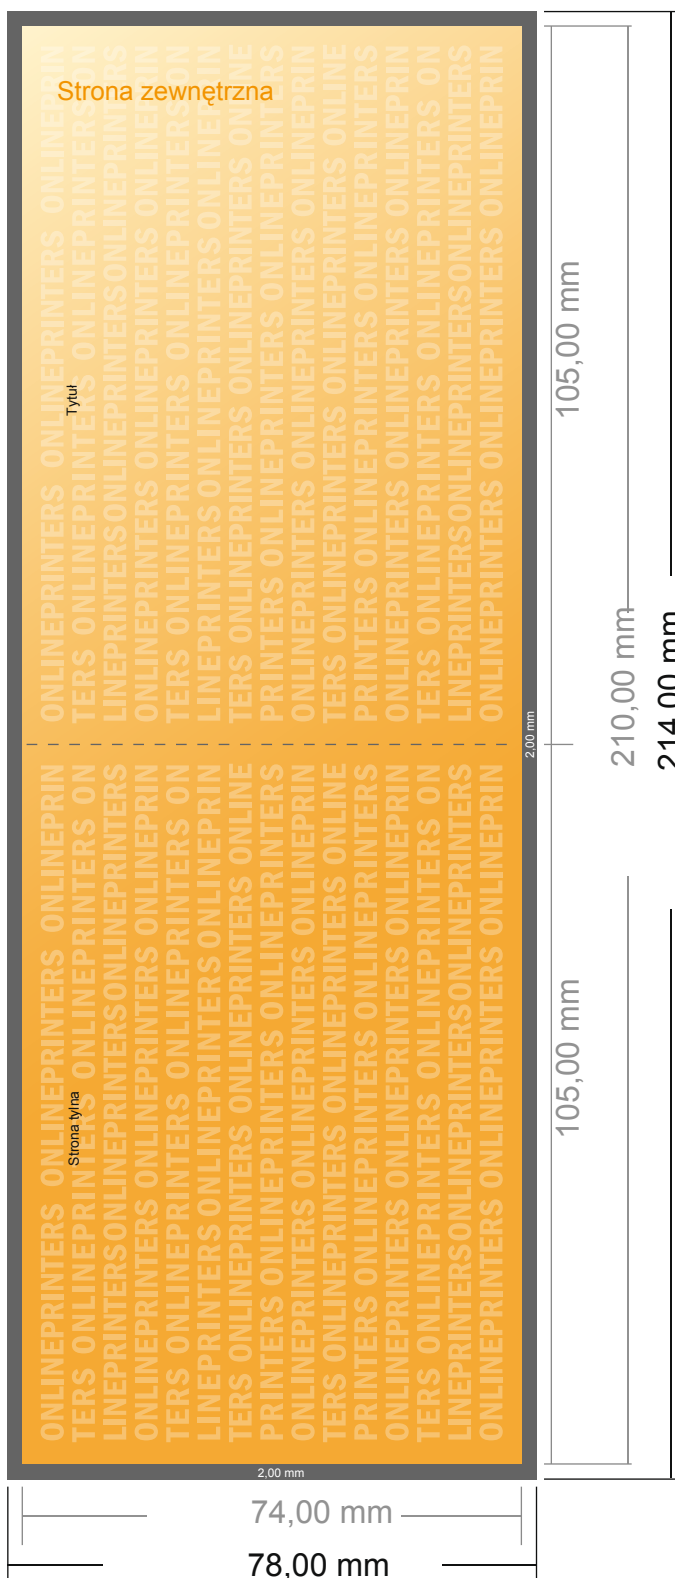

Kartki składane format poziomy

DIN-A7 • Pojedynczy łam i składanie • 4 Strony

- Format danych (wraz z 2,00 mm spadem): 21,40 x 7,80 cm
- Format końcowy (otwarty): 21,00 x 7,40 cm
- Format końcowy (zamknięty): 10,50 x 7,40 cm
- Odstęp bezpieczeństwa**
4 mm: Odstęp tekstu/informacji od krawędzi formatu końcowego, zapobiega to obcięciu tekstu.

Zwróć uwagę:

- Ustaw jak podano dodatek na spadek i odstęp bezpieczeństwa.
- Ustaw kolory tła, zdjęcia lub grafiki aż do krawędzi formatu danych
- Podczas produkcji w wyniku docinania, wykrajania lub składania mogą wystąpić tolerancje.
- Szkic nie jest odwzorowany w skali.
- Wskazówki odnośnie danych do druku znajdziesz w menu "Dane do druku" na www.onlineprinters.pl

Kartki składane format poziomy

DIN-A7 • Pojedynczy łam i składanie • 4 Strony

- Format danych
(wraz z 2,00 mm spadem):
21,40 x 7,80 cm
- Format końcowy (otwarty):
21,00 x 7,40 cm
- Format końcowy
(zamknięty):
10,50 x 7,40 cm
- **Odstęp bezpieczeństwa**
4 mm: Odstęp tekstu/informacji od krawędzi formatu końcowego, zapobiega to obcięciu tekstu.

Zwróć uwagę:

- Ustaw jak podano dodatek na spad i odstęp bezpieczeństwa.
- Ustaw kolory tła, zdjęcia lub grafiki aż do krawędzi formatu danych
- Podczas produkcji w wyniku docinania, wykrajania lub składania mogą wystąpić tolerancje.
- Szkic nie jest odwzorowany w skali.
- Wskazówki odnośnie danych do druku znajdziesz w menu "Dane do druku" na www.onlineprinters.pl