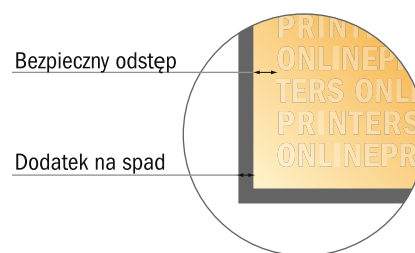

Bloki do pisania

Gastro • Format pionowy

- Format danych (wraz z 2,00 mm spadem): 6,90 x 15,20 cm
- Format końcowy: 6,50 x 14,80 cm
- **Odstęp bezpieczeństwa**
4 mm: Odstęp tekstu/informacji od krawędzi formatu końcowego, zapobiega to obcięciu tekstu.

Zwróć uwagę:

- Ustaw jak podano dodatek na spad i odstęp bezpieczeństwa.
- Ustaw kolory tła, zdjęcia lub grafiki aż do krawędzi formatu danych
- Podczas produkcji w wyniku docinania, wykrajania lub składania mogą wystąpić tolerancje.
- Szkic nie jest odwzorowany w skali.
- Wskazówki odnośnie danych do druku znajdziesz w menu "Dane do druku" na www.onlineprinters.pl