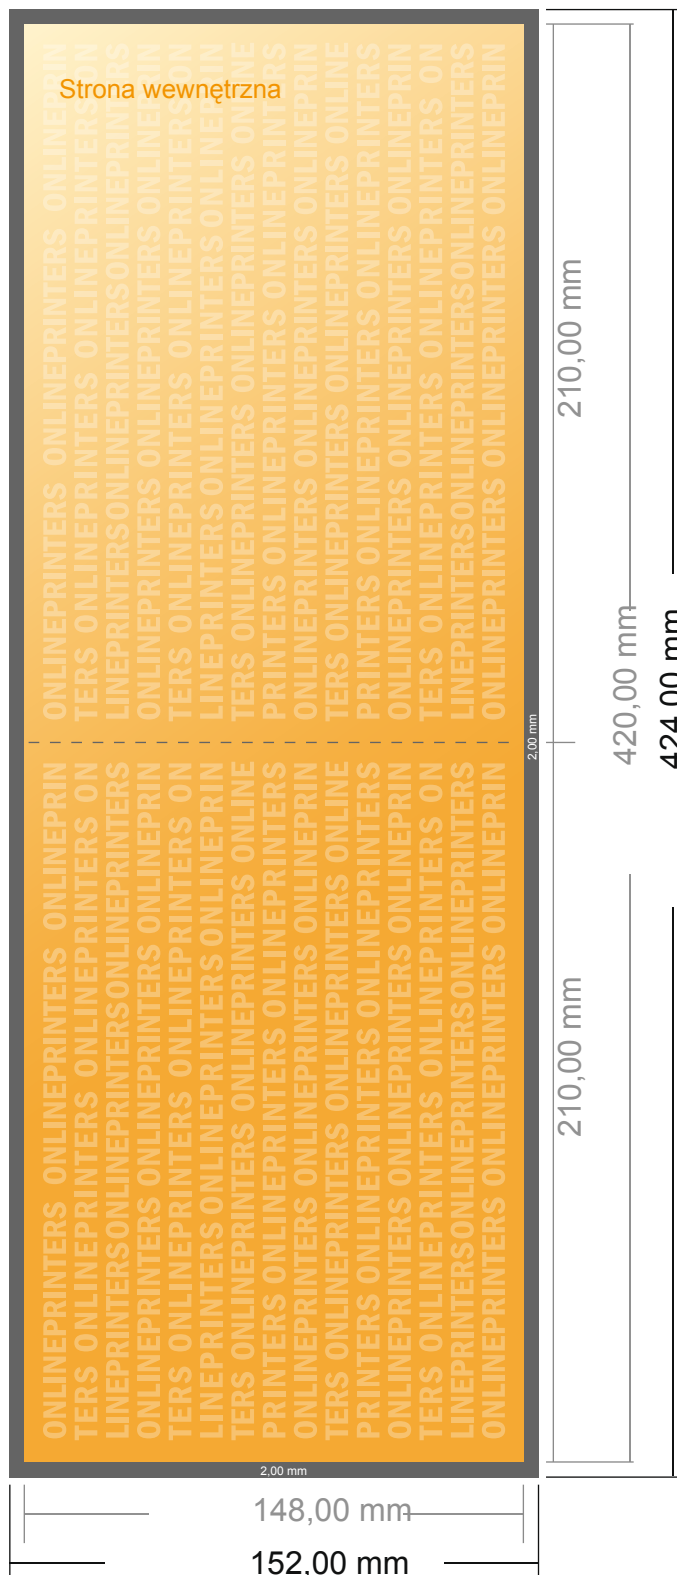

## Kartki składane format poziomy

DIN-A5 • Pojedynczy łam i składanie • 4 Strony

- Format danych (wraz z 2,00 mm spadem): 42,40 x 15,20 cm
- Format końcowy (otwarty): 42,00 x 14,80 cm
- Format końcowy (zamknięty): 21,00 x 14,80 cm
- Odstęp bezpieczeństwa**  
4 mm: Odstęp tekstu/informacji od krawędzi formatu końcowego, zapobiega to obcięciu tekstu.

### Zwróć uwagę:

- Ustaw jak podano dodatek na spadek i odstęp bezpieczeństwa.
- Ustaw kolory tła, zdjęcia lub grafiki aż do krawędzi formatu danych
- Podczas produkcji w wyniku docinania, wykrajania lub składania mogą wystąpić tolerancje.
- Szkic nie jest odwzorowany w skali.
- Wskazówki odnośnie danych do druku znajdziesz w menu "Dane do druku" na [www.onlineprinters.pl](http://www.onlineprinters.pl)