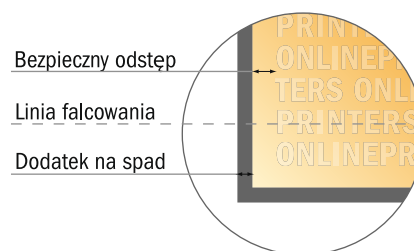

## Kartki składane format poziomy

DIN-A5 • Pojedynczy łam i składanie • 4 Strony

- Format danych (wraz z 2,00 mm spadem): 42,40 x 15,20 cm
- Format końcowy (otwarty): 42,00 x 14,80 cm
- Format końcowy (zamknięty): 21,00 x 14,80 cm
- Odstęp bezpieczeństwa**  
4 mm: Odstęp tekstu/informacji od krawędzi formatu końcowego, zapobiega to obcięciu tekstu.

### Zwróć uwagę:

- Ustaw jak podano dodatek na spadek i odstęp bezpieczeństwa.
- Ustaw kolory tła, zdjęcia lub grafiki aż do krawędzi formatu danych
- Podczas produkcji w wyniku docinania, wykrajania lub składania mogą wystąpić tolerancje.
- Szkic nie jest odwzorowany w skali.
- Wskazówki odnośnie danych do druku znajdziesz w menu "Dane do druku" na [www.onlineprinters.pl](http://www.onlineprinters.pl)