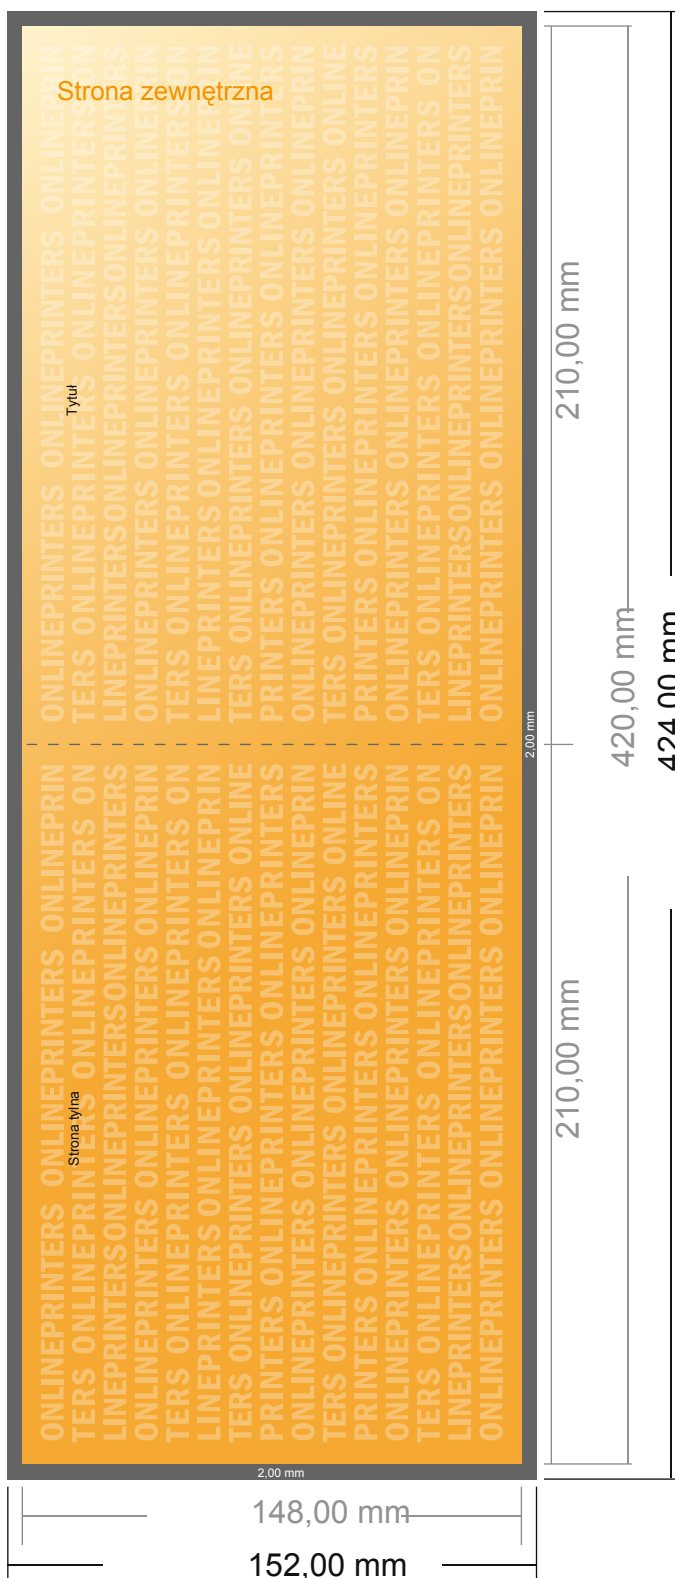

## Kartki składane format poziomy

DIN-A5 • Pojedynczy łam i składanie • 4 Strony

- Format danych (wraz z 2,00 mm spadem): 42,40 x 15,20 cm
- Format końcowy (otwarty): 42,00 x 14,80 cm
- Format końcowy (zamknięty): 21,00 x 14,80 cm
- Odstęp bezpieczeństwa**  
4 mm: Odstęp tekstu/informacji od krawędzi formatu końcowego, zapobiega to obcięciu tekstu.

### Zwróć uwagę:

- Ustaw jak podano dodatek na spadek i odstęp bezpieczeństwa.
- Ustaw kolory tła, zdjęcia lub grafiki aż do krawędzi formatu danych
- Podczas produkcji w wyniku docinania, wykrajania lub składania mogą wystąpić tolerancje.
- Szkic nie jest odwzorowany w skali.
- Wskazówki odnośnie danych do druku znajdziesz w menu "Dane do druku" na [www.onlineprinters.pl](http://www.onlineprinters.pl)