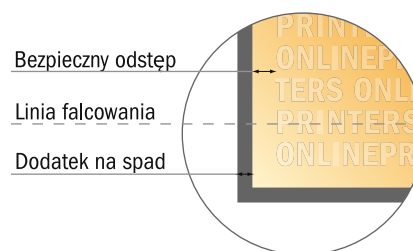

## Kartki składane format poziomy

DIN-A5 • Pojedynczy łam i składanie • 4 Strony

- Format danych (wraz z 2,00 mm spadem): 42,40 x 15,20 cm
- Format końcowy (otwarty): 42,00 x 14,80 cm
- Format końcowy (zamknięty): 21,00 x 14,80 cm
- Odstęp bezpieczeństwa**  
4 mm: Odstęp tekstu/informacji od krawędzi formatu końcowego, zapobiega to obcięciu tekstu.

### Zwróć uwagę:

- Ustaw jak podano dodatek na spadek i odstęp bezpieczeństwa.
- Ustaw kolory tła, zdjęcia lub grafiki aż do krawędzi formatu danych
- Podczas produkcji w wyniku docinania, wykrajania lub składania mogą wystąpić tolerancje.
- Szkic nie jest odwzorowany w skali.
- Wskazówki odnośnie danych do druku znajdziesz w menu "Dane do druku" na [www.onlineprinters.pl](http://www.onlineprinters.pl)