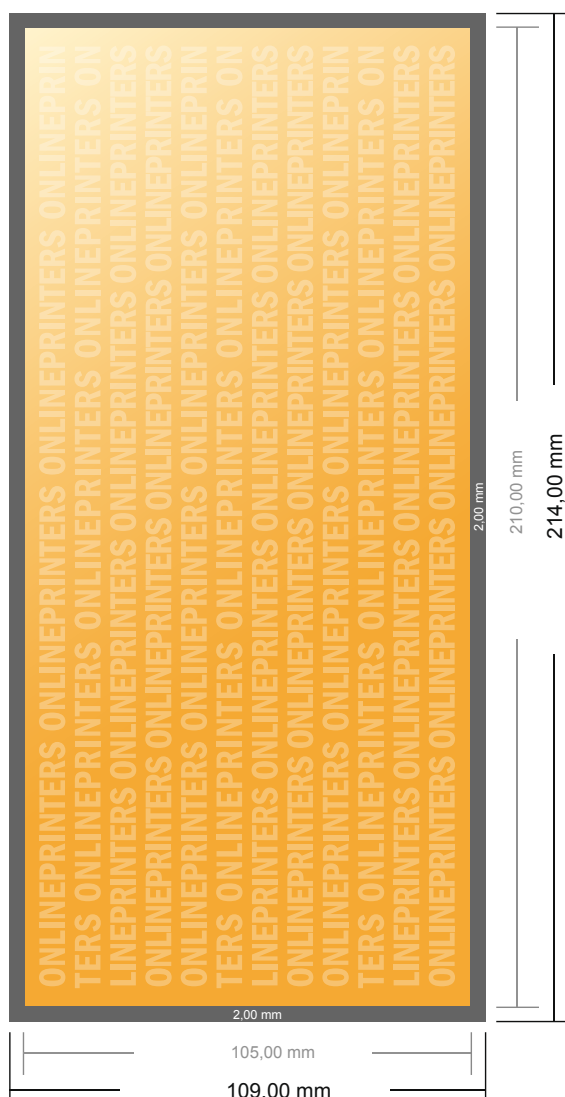

Bloki do pisania

DL • Format poziomy

- Format danych (wraz z 2,00 mm spadem): 21,40 x 10,90 cm
- Format końcowy: 21,00 x 10,50 cm
- **Odstęp bezpieczeństwa**
4 mm: Odstęp tekstu/informacji od krawędzi formatu końcowego, zapobiega to obcięciu tekstu.

Zwróć uwagę:

- Ustaw jak podano dodatek na spад i odstęp bezpieczeństwa.
- Ustaw kolory tła, zdjęcia lub grafiki aż do krawędzi formatu danych
- Podczas produkcji w wyniku docinania, wykrajania lub składania mogą wystąpić tolerancje.
- Szkic nie jest odwzorowany w skali.
- Wskazówki odnośnie danych do druku znajdziesz w menu "Dane do druku" na www.onlineprinters.pl