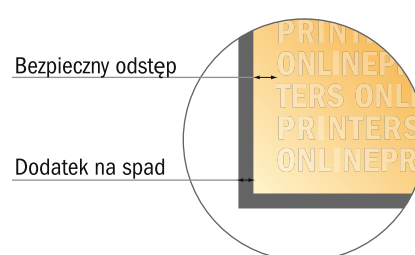

Bloki do pisania

DL • Format poziomy

- Format danych (wraz z 2,00 mm spadem): 21,40 x 10,90 cm
- Format końcowy: 21,00 x 10,50 cm
- **Odstęp bezpieczeństwa**
4 mm: Odstęp tekstu/informacji od krawędzi formatu końcowego, zapobiega to obcięciu tekstu.

Zwróć uwagę:

- Ustaw jak podano dodatek na spад i odstęp bezpieczeństwa.
- Ustaw kolory tła, zdjęcia lub grafiki aż do krawędzi formatu danych
- Podczas produkcji w wyniku docinania, wykrajania lub składania mogą wystąpić tolerancje.
- Szkic nie jest odwzorowany w skali.
- Wskazówki odnośnie danych do druku znajdziesz w menu "Dane do druku" na www.onlineprinters.pl