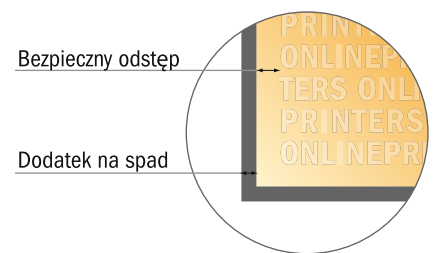

Bloki do pisania

DIN-A7 • Format pionowy

- Format danych (wraz z 2,00 mm spadem): 7,80 x 10,90 cm
- Format końcowy: 7,40 x 10,50 cm
- **Odstęp bezpieczeństwa**
4 mm: Odstęp tekstu/informacji od krawędzi formatu końcowego, zapobiega to obcięciu tekstu.

Zwróć uwagę:

- Ustaw jak podano dodatek na spadek i odstęp bezpieczeństwa.
- Ustaw kolory tła, zdjęcia lub grafiki aż do krawędzi formatu danych
- Podczas produkcji w wyniku docinania, wykrajania lub składania mogą wystąpić tolerancje.
- Szkic nie jest odwzorowany w skali.
- Wskazówki odnośnie danych do druku znajdziesz w menu "Dane do druku" na www.onlineprinters.pl