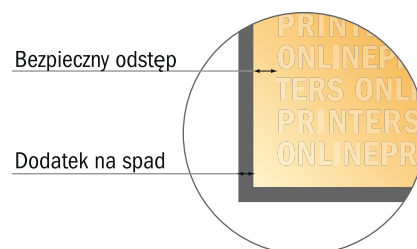

Naklejki w formie pocztówki

A4-kwadrat

- Format danych (wraz z 2,00 mm spadem): 21,40 x 21,40 cm
- Format końcowy: 21,00 x 21,00 cm
- Wymiary strony przedniej i tylnej są identyczne.
- **Odstęp bezpieczeństwa**
4 mm: Odstęp tekstu/informacji od krawędzi formatu końcowego, zapobiega to obcięciu tekstu.

Zwróć uwagę:

- Ustaw jak podano dodatek na spadek i odstęp bezpieczeństwa.
- Ustaw kolory tła, zdjęcia lub grafiki aż do krawędzi formatu danych
- Podczas produkcji w wyniku docinania, wykrajania lub składania mogą wystąpić tolerancje.
- Szkic nie jest odwzorowany w skali.
- Wskazówki odnośnie danych do druku znajdziesz w menu "Dane do druku" na www.onlineprinters.pl