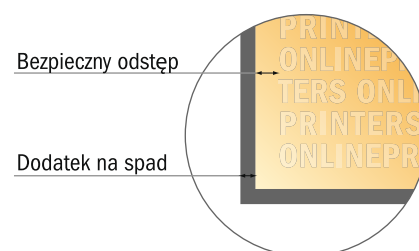

Naklejki w formie pocztówki

Wąski segregator (4,2 x 19,6 cm) • Format pionowy

- Format danych (wraz z 2,00 mm spadem): 4,60 x 20,00 cm
- Format końcowy: 3,80 x 19,20 cm
- Wymiary strony przedniej i tylnej są identyczne.
- **Odstęp bezpieczeństwa** 4 mm: Odstęp tekstu/informacji od krawędzi formatu końcowego, zapobiega to obcięciu tekstu.

Zwróć uwagę:

- Ustaw jak podano dodatek na spad i odstęp bezpieczeństwa.
- Ustaw kolory tła, zdjęcia lub grafiki aż do krawędzi formatu danych
- Podczas produkcji w wyniku docinania, wykrajania lub składania mogą wystąpić tolerancje.
- Szkic nie jest odwzorowany w skali.
- Wskazówki odnośnie danych do druku znajdziesz w menu "Dane do druku" na www.onlineprinters.pl