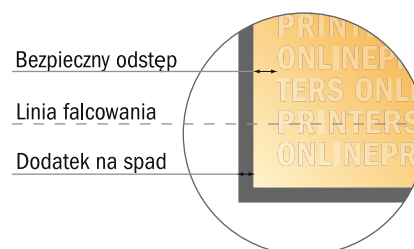

Ulotka składowana format pionowy

A6-kwadrat • Pojedynczy łam i składanie • 4 Strony

- Format danych (wraz z 2,00 mm spadem): 21,40 x 10,90 cm
- Format końcowy (otwarty): 21,00 x 10,50 cm
- Format końcowy (zamknięty): 10,50 x 10,50 cm
- **Odstęp bezpieczeństwa**
4 mm: Odstęp tekstu/informacji od krawędzi formatu końcowego, zapobiega to obcięciu tekstu.

Zwróć uwagę:

- Ustaw jak podano dodatek na spadek i odstęp bezpieczeństwa.
- Ustaw kolory tła, zdjęcia lub grafiki aż do krawędzi formatu danych
- Podczas produkcji w wyniku docinania, wykrajania lub składania mogą wystąpić tolerancje.
- Szkic nie jest odwzorowany w skali.
- Wskazówki odnośnie danych do druku znajdziesz w menu "Dane do druku" na www.onlineprinters.pl

Ulotka składana format pionowy

A6-kwadrat • Pojedynczy łam i składanie • 4 Strony

- Format danych (wraz z 2,00 mm spadem): 21,40 x 10,90 cm
- Format końcowy (otwarty): 21,00 x 10,50 cm
- Format końcowy (zamknięty): 10,50 x 10,50 cm
- **Odstęp bezpieczeństwa**
4 mm: Odstęp tekstu/informacji od krawędzi formatu końcowego, zapobiega to obcięciu tekstu.