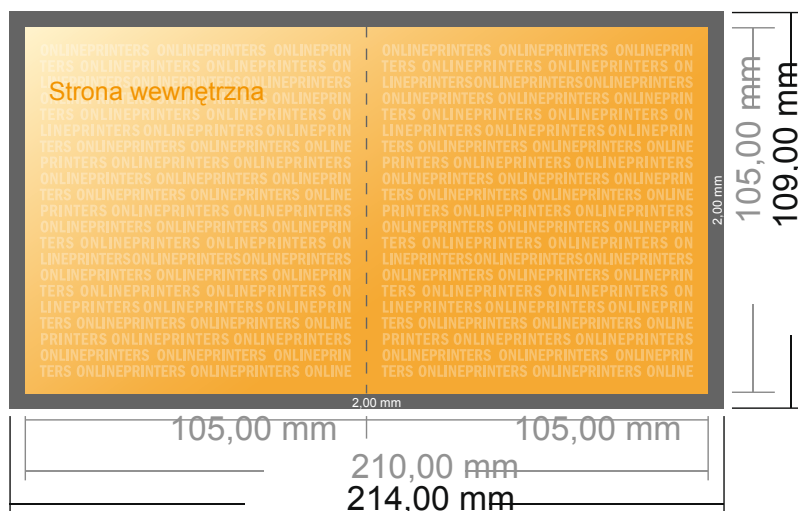

Ulotka składowana format pionowy

A6-kwadrat • Pojedynczy łam i składanie • 4 Strony

- Format danych (wraz z 2,00 mm spadem): 21,40 x 10,90 cm
- Format końcowy (otwarty): 21,00 x 10,50 cm
- Format końcowy (zamknięty): 10,50 x 10,50 cm
- **Odstęp bezpieczeństwa**
4 mm: Odstęp tekstu/informacji od krawędzi formatu końcowego, zapobiega to obcięciu tekstu.

Zwróć uwagę:

- Ustaw jak podano dodatek na spadek i odstęp bezpieczeństwa.
- Ustaw kolory tła, zdjęcia lub grafiki aż do krawędzi formatu danych
- Podczas produkcji w wyniku docinania, wykrajania lub składania mogą wystąpić tolerancje.
- Szkic nie jest odwzorowany w skali.
- Wskazówki odnośnie danych do druku znajdziesz w menu "Dane do druku" na www.onlineprinters.pl

Ulotka składana format pionowy

A6-kwadrat • Pojedynczy łam i składanie • 4 Strony

- Format danych (wraz z 2,00 mm spadem): 21,40 x 10,90 cm
- Format końcowy (otwarty): 21,00 x 10,50 cm
- Format końcowy (zamknięty): 10,50 x 10,50 cm
- **Odstęp bezpieczeństwa**
4 mm: Odstęp tekstu/informacji od krawędzi formatu końcowego, zapobiega to obcięciu tekstu.