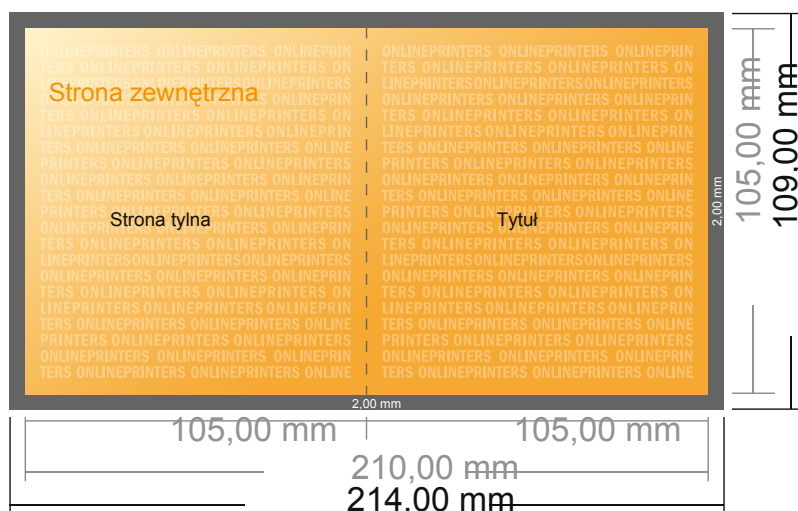

Ulotka składowana format pionowy

A6-kwadrat • Pojedynczy łam i składanie • 4 Strony

- Format danych (wraz z 2,00 mm spadem): 21,40 x 10,90 cm
- Format końcowy (otwarty): 21,00 x 10,50 cm
- Format końcowy (zamknięty): 10,50 x 10,50 cm
- **Odstęp bezpieczeństwa**
4 mm: Odstęp tekstu/informacji od krawędzi formatu końcowego, zapobiega to obcięciu tekstu.

Zwróć uwagę:

- Ustaw jak podano dodatek na spadek i odstęp bezpieczeństwa.
- Ustaw kolory tła, zdjęcia lub grafiki aż do krawędzi formatu danych
- Podczas produkcji w wyniku docinania, wykrajania lub składania mogą wystąpić tolerancje.
- Szkic nie jest odwzorowany w skali.
- Wskazówki odnośnie danych do druku znajdziesz w menu "Dane do druku" na www.onlineprinters.pl

Ulotka składana format pionowy

A6-kwadrat • Pojedynczy łam i składanie • 4 Strony

- Format danych (wraz z 2,00 mm spadem): 21,40 x 10,90 cm
- Format końcowy (otwarty): 21,00 x 10,50 cm
- Format końcowy (zamknięty): 10,50 x 10,50 cm
- **Odstęp bezpieczeństwa**
4 mm: Odstęp tekstu/informacji od krawędzi formatu końcowego, zapobiega to obcięciu tekstu.