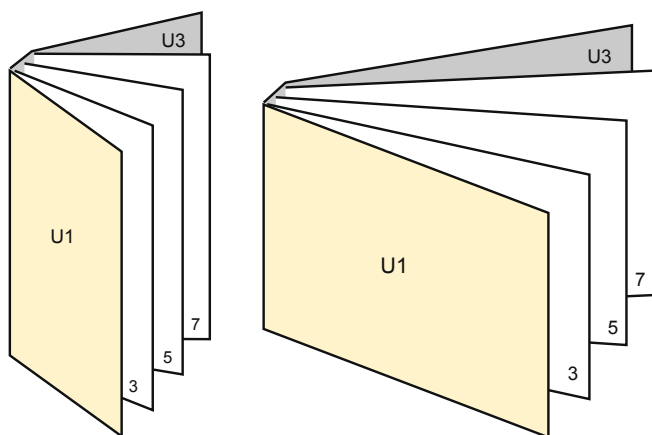

Katalogi

DIN-A6 • Format pionowy

Kolejność stron

okładka

Ilość stron

Koniecznie ustawić strony w kolejności oraz pojedyn

gotowy produkt

- Format danych (wraz z 2,00 mm spadem): 10,90 x 15,20 cm

- Format końcowy (zamknięty): 10,50 x 14,80 cm

- Odstęp bezpieczeństwa**
5 mm: Odstęp tekstu/informacji od krawędzi formatu końcowego, zapobiega to obcięciu tekstu.

Bezpieczny odstęp

Dodatek na spad

Zwróć uwagę:

- Ustaw jak podano dodatek na spad i odstęp bezpieczeństwa.
- Ustaw kolory tła, zdjęcia lub grafiki aż do krawędzi formatu danych
- Podczas produkcji w wyniku docinania, wykrajania lub składania mogą wystąpić tolerancje.
- Szkic nie jest odwzorowany w skali.
- Wskazówki odnośnie danych do druku znajdziesz w menu "Dane do druku" na www.onlineprinters.pl