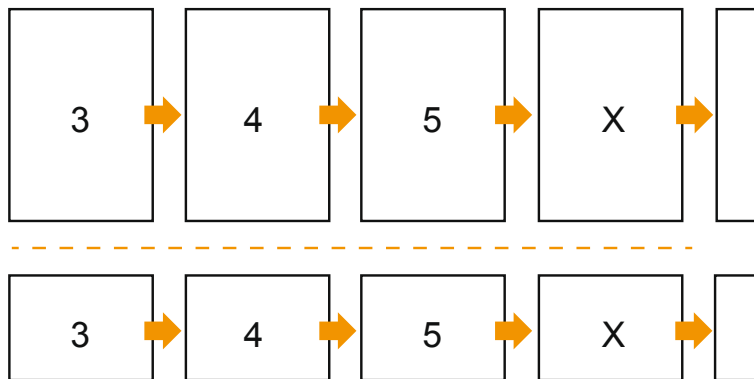

Katalogi

DIN-A6 • Format pionowy

Kolejność stron

okładka

Ilość stron

Koniecznie ustawić strony w kolejności oraz pojedyn

gotowy produkt

- Format danych (wraz z 2,00 mm spadem): 10,90 x 15,20 cm

- Format końcowy (zamknięty): 10,50 x 14,80 cm

- Odstęp bezpieczeństwa**
5 mm: Odstęp tekstu/informacji od krawędzi formatu końcowego, zapobiega to obcięciu tekstu.

Bezpieczny odstęp

Dodatek na spad

Zwróć uwagę:

- Ustaw jak podano dodatek na spad i odstęp bezpieczeństwa.
- Ustaw kolory tła, zdjęcia lub grafiki aż do krawędzi formatu danych
- Podczas produkcji w wyniku docinania, wykrajania lub składania mogą wystąpić tolerancje.
- Szkic nie jest odwzorowany w skali.
- Wskazówki odnośnie danych do druku znajdziesz w menu "Dane do druku" na www.onlineprinters.pl