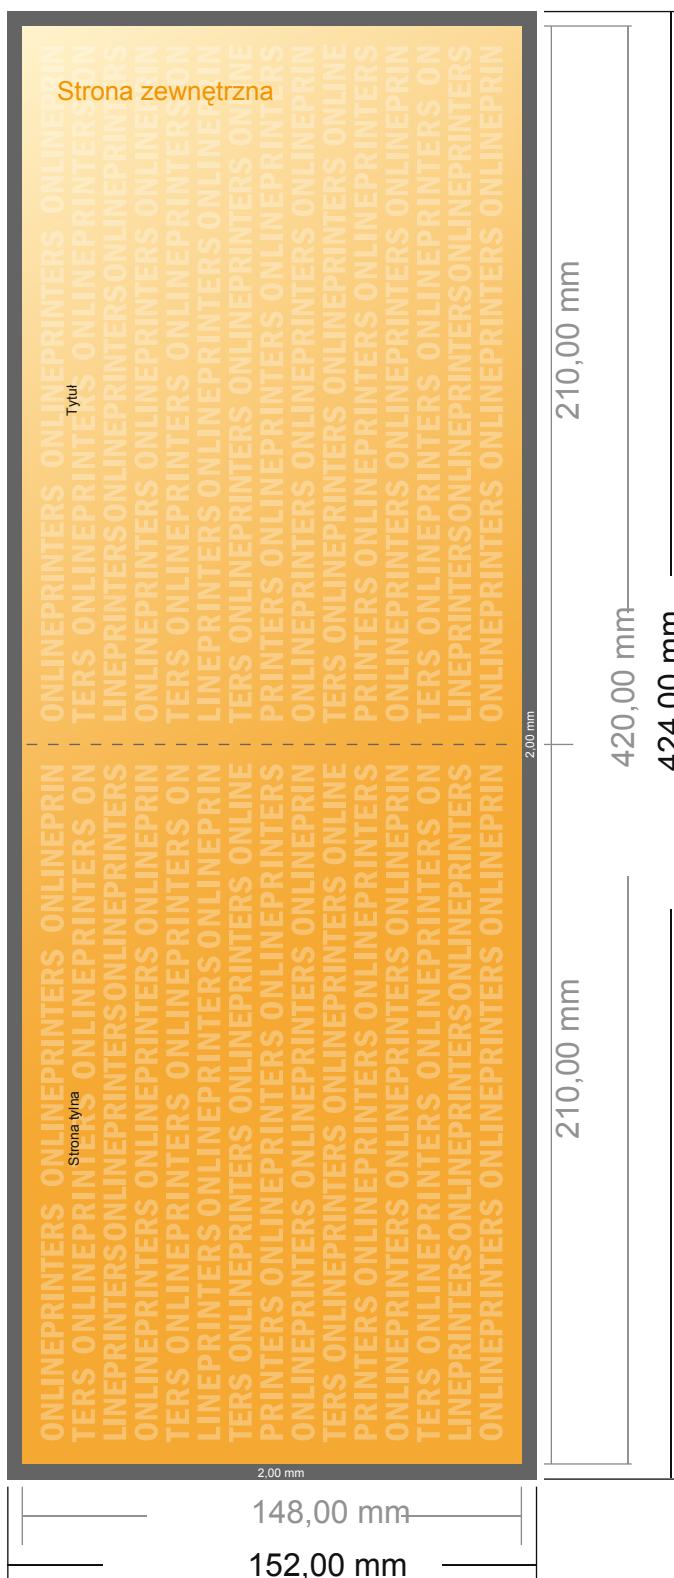

Ulotka składowana format poziomy

DIN-A5 • Pojedynczy łam i składanie • 4 Strony

- Format danych (wraz z 2,00 mm spadem): 42,40 x 15,20 cm
- Format końcowy (otwarty): 42,00 x 14,80 cm
- Format końcowy (zamknięty): 21,00 x 14,80 cm
- Odstęp bezpieczeństwa**
4 mm: Odstęp tekstu/informacji od krawędzi formatu końcowego, zapobiega to obcięciu tekstu.

Zwróć uwagę:

- Ustaw jak podano dodatek na spad i odstęp bezpieczeństwa.
- Ustaw kolory tła, zdjęcia lub grafiki aż do krawędzi formatu danych
- Podczas produkcji w wyniku docinania, wykrajania lub składania mogą wystąpić tolerancje.
- Szkic nie jest odwzorowany w skali.
- Wskazówki odnośnie danych do druku znajdziesz w menu "Dane do druku" na www.onlineprinters.pl