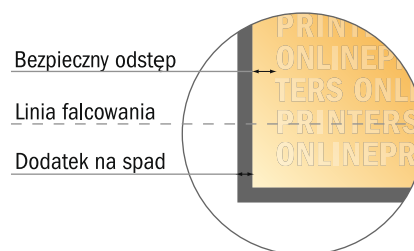

Ulotka składowana format poziomy

DIN-A5 • Pojedynczy łam i składanie • 4 Strony

- Format danych (wraz z 2,00 mm spadem): 42,40 x 15,20 cm
- Format końcowy (otwarty): 42,00 x 14,80 cm
- Format końcowy (zamknięty): 21,00 x 14,80 cm
- Odstęp bezpieczeństwa**
4 mm: Odstęp tekstu/informacji od krawędzi formatu końcowego, zapobiega to obcięciu tekstu.

Zwróć uwagę:

- Ustaw jak podano dodatek na spad i odstęp bezpieczeństwa.
- Ustaw kolory tła, zdjęcia lub grafiki aż do krawędzi formatu danych
- Podczas produkcji w wyniku docinania, wykrajania lub składania mogą wystąpić tolerancje.
- Szkic nie jest odwzorowany w skali.
- Wskazówki odnośnie danych do druku znajdziesz w menu "Dane do druku" na www.onlineprinters.pl