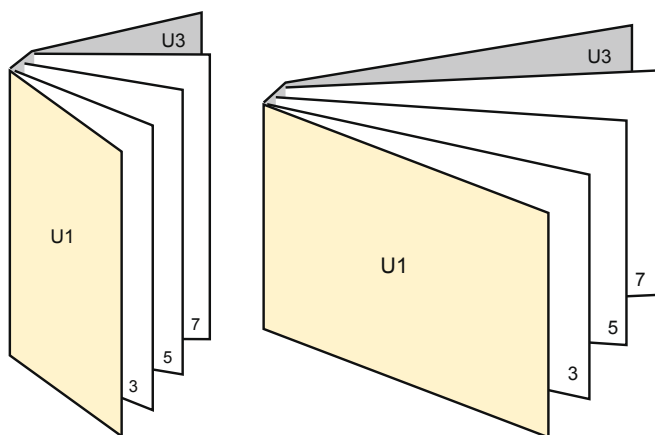

Katalogi

DIN-A5 • Format pionowy

Kolejność stron

okładka

Ilość stron

Koniecznie ustawić strony w kolejności oraz pojedyn

gotowy produkt

- Format danych (wraz z 2,00 mm spadem): 15,20 x 21,40 cm

- Format końcowy (zamknięty): 14,80 x 21,00 cm

- Odstęp bezpieczeństwa** 5 mm: Odstęp tekstu/informacji od krawędzi formatu końcowego, zapobiega to obcięciu tekstu.

Zwróć uwagę:

- Ustaw jak podano dodatek na spad i odstęp bezpieczeństwa.
- Ustaw kolory tła, zdjęcia lub grafiki aż do krawędzi formatu danych
- Podczas produkcji w wyniku docinania, wykrajania lub składania mogą wystąpić tolerancje.
- Szkic nie jest odwzorowany w skali.
- Wskazówki odnośnie danych do druku znajdziesz w menu "Dane do druku" na www.onlineprinters.pl