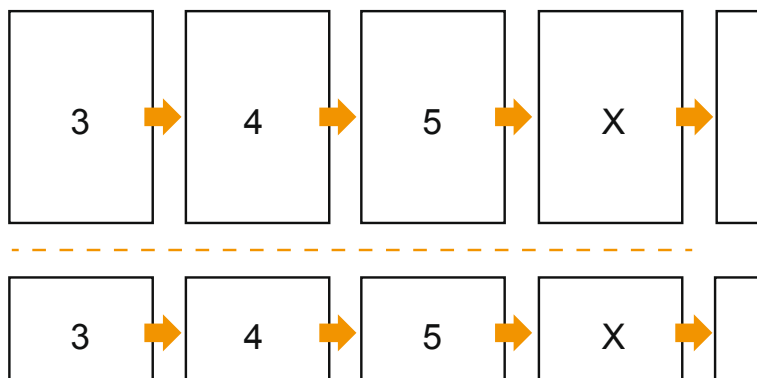

Katalogi

DIN-A5 • Format pionowy

Kolejność stron

okładka

Ilość stron

Koniecznie ustawić strony w kolejności oraz pojedyn

gotowy produkt

- Format danych (wraz z 2,00 mm spadem): 15,20 x 21,40 cm

- Format końcowy (zamknięty): 14,80 x 21,00 cm

- Odstęp bezpieczeństwa** 5 mm: Odstęp tekstu/informacji od krawędzi formatu końcowego, zapobiega to obcięciu tekstu.

Zwróć uwagę:

- Ustaw jak podano dodatek na spad i odstęp bezpieczeństwa.
- Ustaw kolory tła, zdjęcia lub grafiki aż do krawędzi formatu danych
- Podczas produkcji w wyniku docinania, wykrajania lub składania mogą wystąpić tolerancje.
- Szkic nie jest odwzorowany w skali.
- Wskazówki odnośnie danych do druku znajdziesz w menu "Dane do druku" na www.onlineprinters.pl