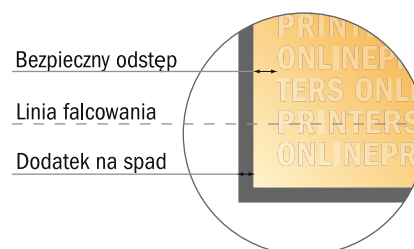

## Ulotka składowana format pionowy

DL • Pojedynczy łam i składanie • 4 Strony

- Format danych (wraz z 2,00 mm spadem): 21,40 x 21,40 cm
- Format końcowy (otwarty): 21,00 x 21,00 cm
- Format końcowy (zamknięty): 10,50 x 21,00 cm
- **Odstęp bezpieczeństwa**  
4 mm: Odstęp tekstu/informacji od krawędzi formatu końcowego, zapobiega to obcięciu tekstu.

### Zwróć uwagę:

- Ustaw jak podano dodatek na spad i odstęp bezpieczeństwa.
- Ustaw kolory tła, zdjęcia lub grafiki aż do krawędzi formatu danych
- Podczas produkcji w wyniku docinania, wykrajania lub składania mogą wystąpić tolerancje.
- Szkic nie jest odwzorowany w skali.
- Wskazówki odnośnie danych do druku znajdziesz w menu "Dane do druku" na [www.onlineprinters.pl](http://www.onlineprinters.pl)

## Ulotka składowana format pionowy

DL • Pojedynczy łam i składanie • 4 Strony

- Format danych (wraz z 2,00 mm spadem): 21,40 x 21,40 cm
- Format końcowy (otwarty): 21,00 x 21,00 cm
- Format końcowy (zamknięty): 10,50 x 21,00 cm
- Odstęp bezpieczeństwa**  
4 mm: Odstęp tekstu/informacji od krawędzi formatu końcowego, zapobiega to obcięciu tekstu.

### Zwróć uwagę:

- Ustaw jak podano dodatek na spadek i odstęp bezpieczeństwa.
- Ustaw kolory tła, zdjęcia lub grafiki aż do krawędzi formatu danych
- Podczas produkcji w wyniku docinania, wykrajania lub składania mogą wystąpić tolerancje.
- Szkic nie jest odwzorowany w skali.
- Wskazówki odnośnie danych do druku znajdziesz w menu "Dane do druku" na [www.onlineprinters.pl](http://www.onlineprinters.pl)