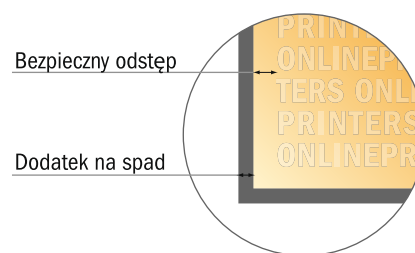

# Ulotki na naturalnym papierze ekologicznym

Połowa DIN-A4

- Format danych (wraz z 2,00 mm spadem): 10,70 x 30,10 cm
- Format końcowy: 10,30 x 29,70 cm
- Odstęp bezpieczeństwa 4 mm: Odstęp tekstu/informacji od krawędzi formatu końcowego, zapobiega to obcięciu tekstu.

## Zwróć uwagę:

- Ustaw jak podano dodatek na spad i odstęp bezpieczeństwa.
- Ustaw kolory tła, zdjęcia lub grafiki aż do krawędzi formatu danych
- Podczas produkcji w wyniku docinania, wykrajania lub składania mogą wystąpić tolerancje.
- Szkic nie jest odwzorowany w skali.
- Wskazówki odnośnie danych do druku znajdziesz w menu "Dane do druku" na [www.onlineprinters.pl](http://www.onlineprinters.pl)