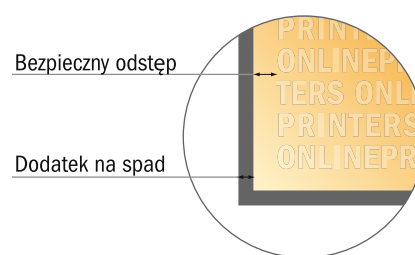

Ulotki na naturalnym papierze ekologicznym

Półowa DIN-A5

- Format danych (wraz z 2,00 mm spadem): 7,60 x 21,40 cm
- Format końcowy: 7,20 x 21,00 cm
- **Odstęp bezpieczeństwa** 4 mm: Odstęp tekstu/informacji od krawędzi formatu końcowego, zapobiega to obcięciu tekstu.

Zwróć uwagę:

- Ustaw jak podano dodatek na spadek i odstęp bezpieczeństwa.
- Ustaw kolory tła, zdjęcia lub grafiki aż do krawędzi formatu danych
- Podczas produkcji w wyniku docinania, wykrajania lub składania mogą wystąpić tolerancje.
- Szkic nie jest odwzorowany w skali.
- Wskazówki odnośnie danych do druku znajdziesz w menu "Dane do druku" na www.onlineprinters.pl