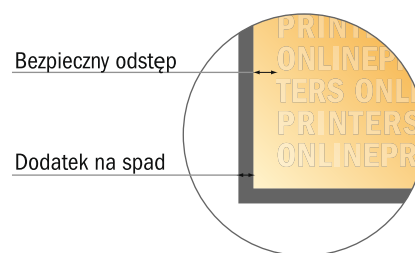

# Ulotki na naturalnym papierze ekologicznym

Połowa DIN-A6

- Format danych (wraz z 2,00 mm spadem): 5,40 x 15,20 cm
- Format końcowy: 5,00 x 14,80 cm
- Odstęp bezpieczeństwa 4 mm: Odstęp tekstu/informacji od krawędzi formatu końcowego, zapobiega to obcięciu tekstu.

## Zwróć uwagę:

- Ustaw jak podano dodatek na spadek i odstęp bezpieczeństwa.
- Ustaw kolory tła, zdjęcia lub grafiki aż do krawędzi formatu danych
- Podczas produkcji w wyniku docinania, wykrajania lub składania mogą wystąpić tolerancje.
- Szkic nie jest odwzorowany w skali.
- Wskazówki odnośnie danych do druku znajdziesz w menu "Dane do druku" na [www.onlineprinters.pl](http://www.onlineprinters.pl)