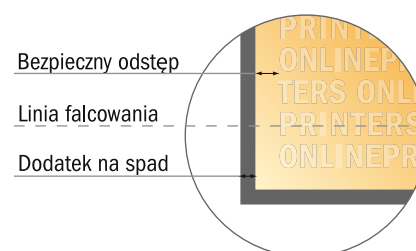

## Ulotka składowana format pionowy

DIN-A6 • Pojedynczy łam i składanie • 4 Strony

- Format danych (wraz z 2,00 mm spadem): 21,40 x 15,20 cm
- Format końcowy (otwarty): 21,00 x 14,80 cm
- Format końcowy (zamknięty): 10,50 x 14,80 cm
- **Odstęp bezpieczeństwa**  
4 mm: Odstęp tekstu/informacji od krawędzi formatu końcowego, zapobiega to obcięciu tekstu.

### Zwróć uwagę:

- Ustaw jak podano dodatek na spadek i odstęp bezpieczeństwa.
- Ustaw kolory tła, zdjęcia lub grafiki aż do krawędzi formatu danych
- Podczas produkcji w wyniku docinania, wykrajania lub składania mogą wystąpić tolerancje.
- Szkic nie jest odwzorowany w skali.
- Wskazówki odnośnie danych do druku znajdziesz w menu "Dane do druku" na [www.onlineprinters.pl](http://www.onlineprinters.pl)

### Zwróć uwagę:

- Ustaw jak podano dodatek na spad i odstęp bezpieczeństwa.
- Ustaw kolory tła, zdjęcia lub grafiki aż do krawędzi formatu danych
- Podczas produkcji w wyniku docinania, wykrajania lub składania mogą wystąpić tolerancje.
- Szkic nie jest odwzorowany w skali.
- Wskazówki odnośnie danych do druku znajdziesz w menu "Dane do druku" na [www.onlineprinters.pl](http://www.onlineprinters.pl)