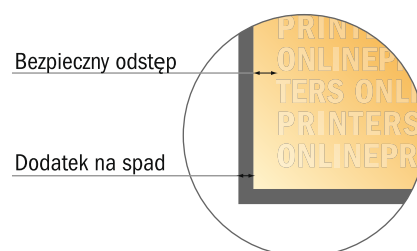

Naklejki w formie pocztówki

Szeroki segregator (6,5 x 19,6 cm) • Format pionowy

- Format danych (wraz z 2,00 mm spadem): 6,90 x 20,00 cm
- Format końcowy: 6,10 x 19,20 cm
- Wymiary strony przedniej i tylnej są identyczne.
- **Odstęp bezpieczeństwa** 4 mm: Odstęp tekstu/informacji od krawędzi formatu końcowego, zapobiega to obcięciu tekstu.

Zwróć uwagę:

- Ustaw jak podano dodatek na spad i odstęp bezpieczeństwa.
- Ustaw kolory tła, zdjęcia lub grafiki aż do krawędzi formatu danych
- Podczas produkcji w wyniku docinania, wykrajania lub składania mogą wystąpić tolerancje.
- Szkic nie jest odwzorowany w skali.
- Wskazówki odnośnie danych do druku znajdziesz w menu "Dane do druku" na www.onlineprinters.pl