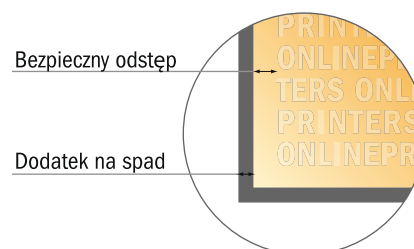

# Kartki z podziękowaniem format poziomy

DL • 4-stronicowy

- Format danych (wraz z 2,00 mm spadem): 42,40 x 10,90 cm
- Format końcowy (otwarty): 42,00 x 10,50 cm
- Format końcowy (zamknięty): 21,00 x 10,50 cm
- Odstęp bezpieczeństwa**  
4 mm: Odstęp tekstu/informacji od krawędzi formatu końcowego, zapobiega to obcięciu tekstu.

## Zwróć uwagę:

- Ustaw jak podano dodatek na spad i odstęp bezpieczeństwa.
- Ustaw kolory tła, zdjęcia lub grafiki aż do krawędzi formatu danych
- Podczas produkcji w wyniku docinania, wykrajania lub składania mogą wystąpić tolerancje.
- Szkic nie jest odwzorowany w skali.
- Wskazówki odnośnie danych do druku znajdziesz w menu "Dane do druku" na [www.onlineprinters.pl](http://www.onlineprinters.pl)