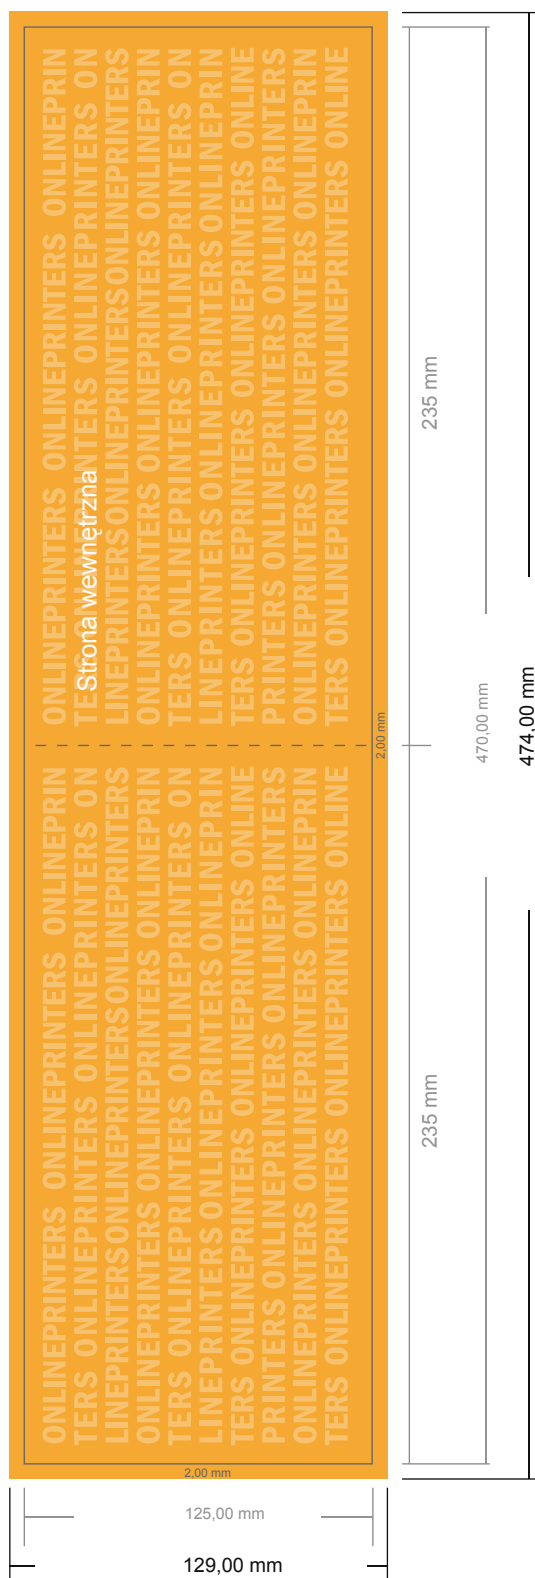

## Kartki z podziękowaniem format poziomy

Maxi • 4-stronicowy

- Format danych (wraz z 2,00 mm spadem): 47,40 x 12,90 cm
- Format końcowy (otwarty): 47,00 x 12,50 cm
- Format końcowy (zamknięty): 23,50 x 12,50 cm
- Odstęp bezpieczeństwa**  
4 mm: Odstęp tekstu/informacji od krawędzi formatu końcowego, zapobiega to obcięciu tekstu.

**Zwróć uwagę:**

- Ustaw jak podano dodatek na spad i odstęp bezpieczeństwa.
- Ustaw kolory tła, zdjęcia lub grafiki aż do krawędzi formatu danych
- Podczas produkcji w wyniku docinania, wykrajania lub składania mogą wystąpić tolerancje.
- Szkic nie jest odwzorowany w skali.
- Wskazówki odnośnie danych do druku znajdziesz w menu "Dane do druku" na [www.onlineprinters.pl](http://www.onlineprinters.pl)

# Kartki z podziękowaniem format poziomy

Maxi • 4-stronicowy

- Format danych (wraz z 2,00 mm spadem): 47,40 x 12,90 cm
- Format końcowy (otwarty): 47,00 x 12,50 cm
- Format końcowy (zamknięty): 23,50 x 12,50 cm
- Odstęp bezpieczeństwa**  
4 mm: Odstęp tekstu/informacji od krawędzi formatu końcowego, zapobiega to obcięciu tekstu.

## Zwróć uwagę:

- Ustaw jak podano dodatek na spad i odstęp bezpieczeństwa.
- Ustaw kolory tła, zdjęcia lub grafiki aż do krawędzi formatu danych
- Podczas produkcji w wyniku docinania, wykrajania lub składania mogą wystąpić tolerancje.
- Szkic nie jest odwzorowany w skali.
- Wskazówki odnośnie danych do druku znajdziesz w menu "Dane do druku" na [www.onlineprinters.pl](http://www.onlineprinters.pl)