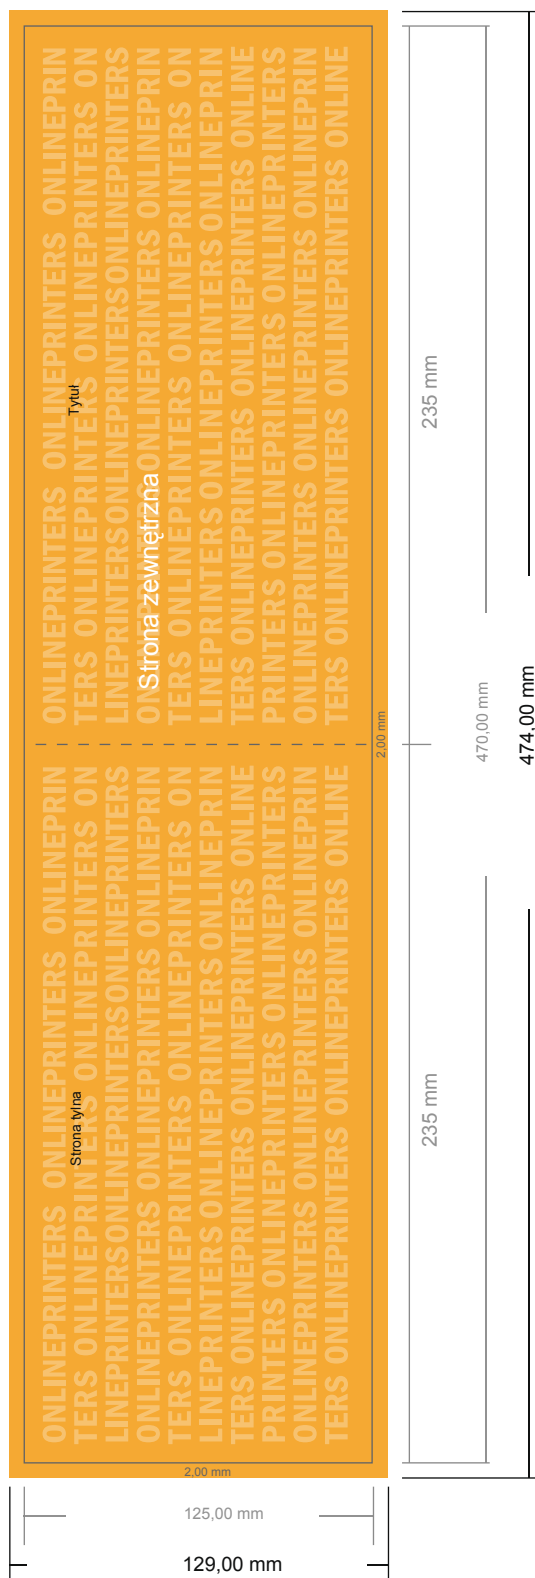

## Kartki z podziękowaniem format poziomy

Maxi • 4-stronicowy

- Format danych (wraz z 2,00 mm spadem): 47,40 x 12,90 cm
- Format końcowy (otwarty): 47,00 x 12,50 cm
- Format końcowy (zamknięty): 23,50 x 12,50 cm
- Odstęp bezpieczeństwa**  
4 mm: Odstęp tekstu/informacji od krawędzi formatu końcowego, zapobiega to obcięciu tekstu.

**Zwróć uwagę:**

- Ustaw jak podano dodatek na spad i odstęp bezpieczeństwa.
- Ustaw kolory tła, zdjęcia lub grafiki aż do krawędzi formatu danych
- Podczas produkcji w wyniku docinania, wykrajania lub składania mogą wystąpić tolerancje.
- Szkic nie jest odwzorowany w skali.
- Wskazówki odnośnie danych do druku znajdziesz w menu "Dane do druku" na [www.onlineprinters.pl](http://www.onlineprinters.pl)

# Kartki z podziękowaniem format poziomy

Maxi • 4-stronicowy

- Format danych (wraz z 2,00 mm spadem): 47,40 x 12,90 cm
- Format końcowy (otwarty): 47,00 x 12,50 cm
- Format końcowy (zamknięty): 23,50 x 12,50 cm
- Odstęp bezpieczeństwa**  
4 mm: Odstęp tekstu/informacji od krawędzi formatu końcowego, zapobiega to obcięciu tekstu.

## Zwróć uwagę:

- Ustaw jak podano dodatek na spad i odstęp bezpieczeństwa.
- Ustaw kolory tła, zdjęcia lub grafiki aż do krawędzi formatu danych
- Podczas produkcji w wyniku docinania, wykrajania lub składania mogą wystąpić tolerancje.
- Szkic nie jest odwzorowany w skali.
- Wskazówki odnośnie danych do druku znajdziesz w menu "Dane do druku" na [www.onlineprinters.pl](http://www.onlineprinters.pl)