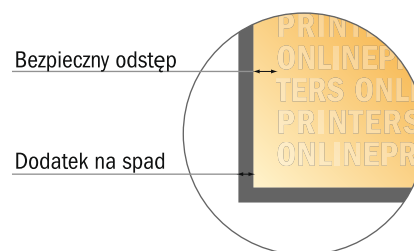

## Kartki z podziękowaniem format poziomy

Maxi • 4-stronicowy

- Format danych (wraz z 2,00 mm spadem): 47,40 x 12,90 cm
- Format końcowy (otwarty): 47,00 x 12,50 cm
- Format końcowy (zamknięty): 23,50 x 12,50 cm
- Odstęp bezpieczeństwa**  
4 mm: Odstęp tekstu/informacji od krawędzi formatu końcowego, zapobiega to obcięciu tekstu.

**Zwróć uwagę:**

- Ustaw jak podano dodatek na spad i odstęp bezpieczeństwa.
- Ustaw kolory tła, zdjęcia lub grafiki aż do krawędzi formatu danych
- Podczas produkcji w wyniku docinania, wykrajania lub składania mogą wystąpić tolerancje.
- Szkic nie jest odwzorowany w skali.
- Wskazówki odnośnie danych do druku znajdziesz w menu "Dane do druku" na [www.onlineprinters.pl](http://www.onlineprinters.pl)

# Kartki z podziękowaniem format poziomy

Maxi • 4-stronicowy

- Format danych (wraz z 2,00 mm spadem): 47,40 x 12,90 cm
- Format końcowy (otwarty): 47,00 x 12,50 cm
- Format końcowy (zamknięty): 23,50 x 12,50 cm
- Odstęp bezpieczeństwa**  
4 mm: Odstęp tekstu/informacji od krawędzi formatu końcowego, zapobiega to obcięciu tekstu.