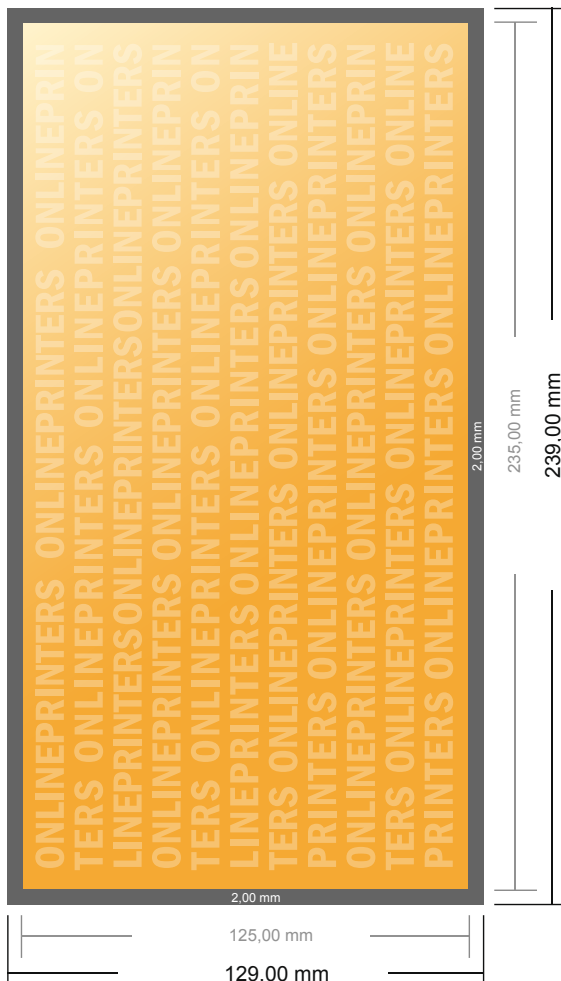

Kartki z podziękowaniem format poziomy

Maxi • 2-stronicowy

- **Format danych**
(wraz z 2,00 mm spadem):
23,90 x 12,90 cm
- **Format końcowy:**
23,50 x 12,50 cm
- **Odstęp bezpieczeństwa**
4 mm: Odstęp tekstu/informacji od krawędzi formatu końcowego, zapobiega to obcięciu tekstu.

Zwróć uwagę:

- Ustaw jak podano dodatek na spadek i odstęp bezpieczeństwa.
- Ustaw kolory tła, zdjęcia lub grafiki aż do krawędzi formatu danych
- Podczas produkcji w wyniku docinania, wykrajania lub składania mogą wystąpić tolerancje.
- Szkic nie jest odwzorowany w skali.
- Wskazówki odnośnie danych do druku znajdziesz w menu "Dane do druku" na www.onlineprinters.pl