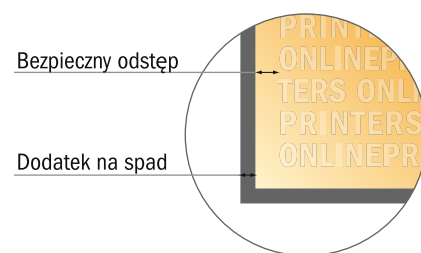

Kartki z podziękowaniem format poziomy

Maxi • 2-stronicowy

- **Format danych**
(wraz z 2,00 mm spadem):
23,90 x 12,90 cm
- **Format końcowy:**
23,50 x 12,50 cm
- **Odstęp bezpieczeństwa**
4 mm: Odstęp tekstu/informacji od krawędzi formatu końcowego, zapobiega to obcięciu tekstu.

Zwróć uwagę:

- Ustaw jak podano dodatek na spadek i odstęp bezpieczeństwa.
- Ustaw kolory tła, zdjęcia lub grafiki aż do krawędzi formatu danych
- Podczas produkcji w wyniku docinania, wykrajania lub składania mogą wystąpić tolerancje.
- Szkic nie jest odwzorowany w skali.
- Wskazówki odnośnie danych do druku znajdziesz w menu "Dane do druku" na www.onlineprinters.pl