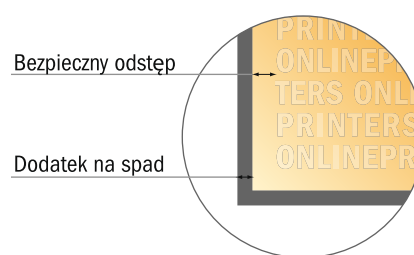

## Kartki z podziękowaniem format poziomy

DIN-A6 • 2-stronicowy

- Format danych (wraz z 2,00 mm spadem): 15,20 x 10,90 cm
- Format końcowy: 14,80 x 10,50 cm
- **Odstęp bezpieczeństwa**  
4 mm: Odstęp tekstu/informacji od krawędzi formatu końcowego, zapobiega to obcięciu tekstu.

### Zwróć uwagę:

- Ustaw jak podano dodatek na spadek i odstęp bezpieczeństwa.
- Ustaw kolory tła, zdjęcia lub grafiki aż do krawędzi formatu danych
- Podczas produkcji w wyniku docinania, wykrajania lub składania mogą wystąpić tolerancje.
- Szkic nie jest odwzorowany w skali.
- Wskazówki odnośnie danych do druku znajdziesz w menu "Dane do druku" na [www.onlineprinters.pl](http://www.onlineprinters.pl)