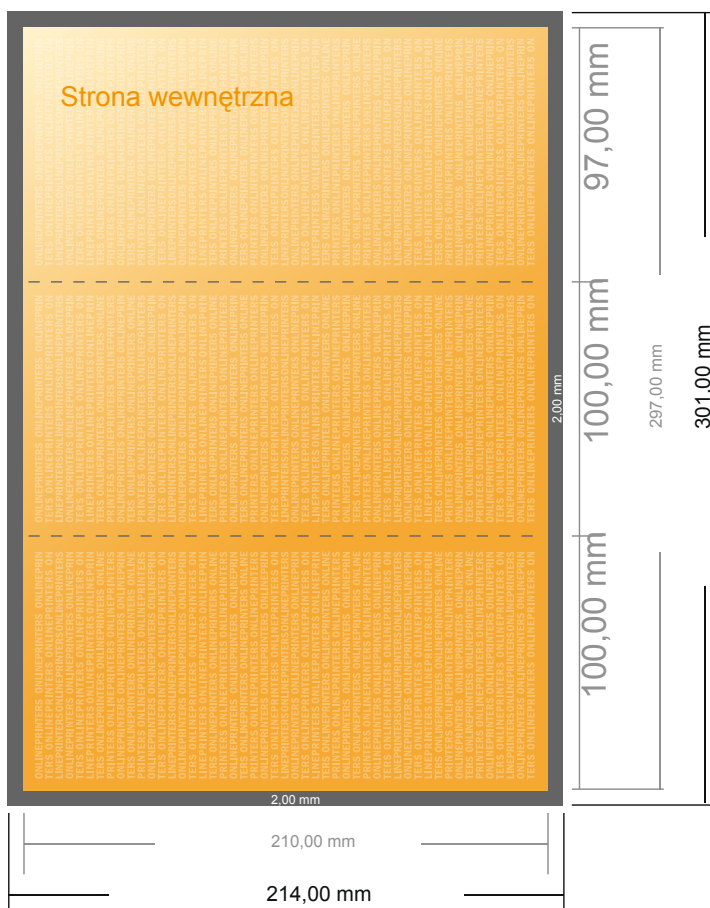

## Składane kartki bo&#380;onrodzeniowe w orientacji pionowej

- Format danych (wraz z 2,00 mm spadem): 30,10 x 21,40 cm
- Format końcowy (otwarty): 29,70 x 21,00 cm
- Format końcowy (zamknięty): 10,00 x 21,00 cm
- Odstęp bezpieczeństwa**  
4 mm: Odstęp tekstu/informacji od krawędzi formatu końcowego, zapobiega to obcięciu tekstu.

### Zwróć uwagę:

- Ustaw jak podano dodatek na spad i odstęp bezpieczeństwa.
- Ustaw kolory tła, zdjęcia lub grafiki aż do krawędzi formatu danych
- Podczas produkcji w wyniku docinania, wykrajania lub składania mogą wystąpić tolerancje.
- Szkic nie jest odwzorowany w skali.
- Wskazówki odnośnie danych do druku znajdziesz w menu "Dane do druku" na [www.onlineprinters.pl](http://www.onlineprinters.pl)

## Składane kartki bo&#380;onrodzeniowe w orientacji pionowej

Dane Składanie listwy 6 Strony

- Format danych (wraz z 2,00 mm spadem): 30,10 x 21,40 cm
- Format końcowy (otwarty): 29,70 x 21,00 cm
- Format końcowy (zamknięty): 10,00 x 21,00 cm
- Odstęp bezpieczeństwa**  
4 mm: Odstęp tekstu/informacji od krawędzi formatu końcowego, zapobiega to obcięciu tekstu.