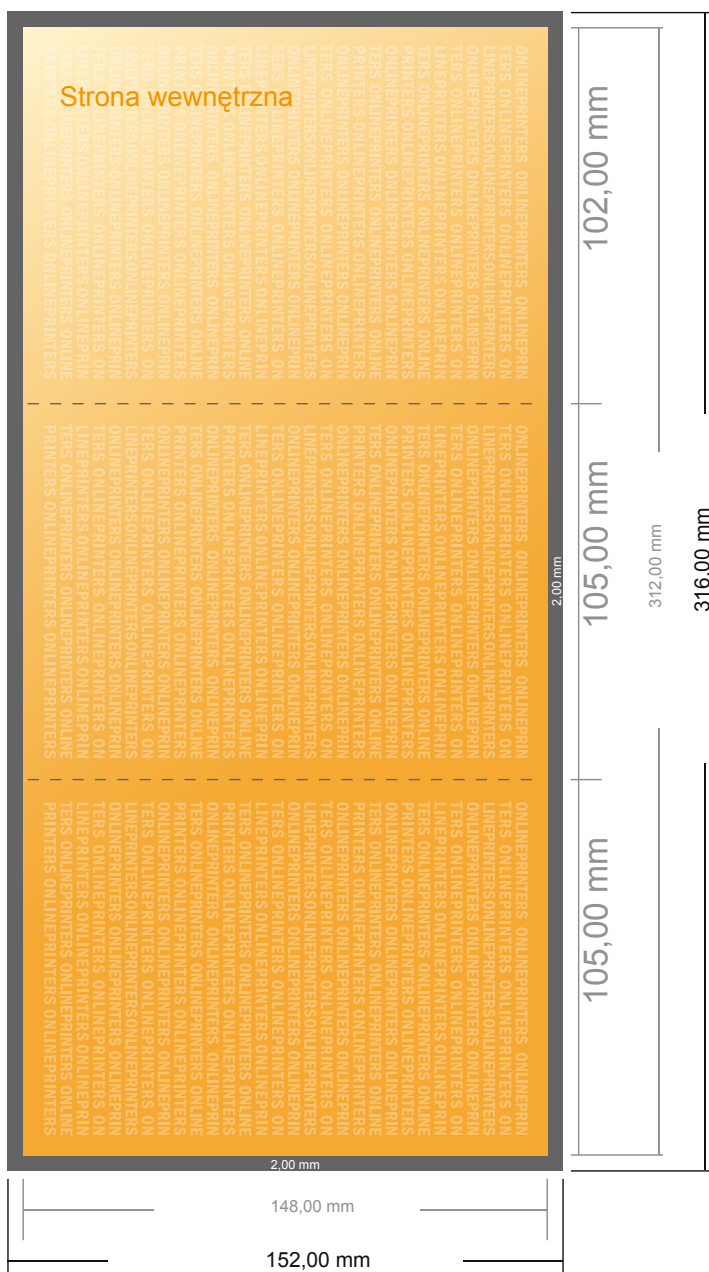

Składane kartki bożonarodzeniowe w orientacji pionowej

DIN A6 - Składanie listowe • 6 Strony

- Format danych (wraz z 2,00 mm spadem): 31,60 x 15,20 cm
- Format końcowy (otwarty): 31,20 x 14,80 cm
- Format końcowy (zamknięty): 10,50 x 14,80 cm
- Odstęp bezpieczeństwa**
4 mm: Odstęp tekstu/informacji od krawędzi formatu końcowego, zapobiega to obcięciu tekstu.

Zwróć uwagę:

- Ustaw jak podano dodatek na spad i odstęp bezpieczeństwa.
- Ustaw kolory tła, zdjęcia lub grafiki aż do krawędzi formatu danych
- Podczas produkcji w wyniku docinania, wykrajania lub składania mogą wystąpić tolerancje.
- Szkic nie jest odwzorowany w skali.
- Wskazówki odnośnie danych do druku znajdziesz w menu "Dane do druku" na www.onlineprinters.pl

Składane kartki bożonrodzeniowe w orientacji pionowej

DIN A6 - Składanie listowe • 6 Strony

- Format danych (wraz z 2,00 mm spadem): 31,60 x 15,20 cm
- Format końcowy (otwarty): 31,20 x 14,80 cm
- Format końcowy (zamknięty): 10,50 x 14,80 cm
- Odstęp bezpieczeństwa**
4 mm: Odstęp tekstu/informacji od krawędzi formatu końcowego, zapobiega to obcięciu tekstu.