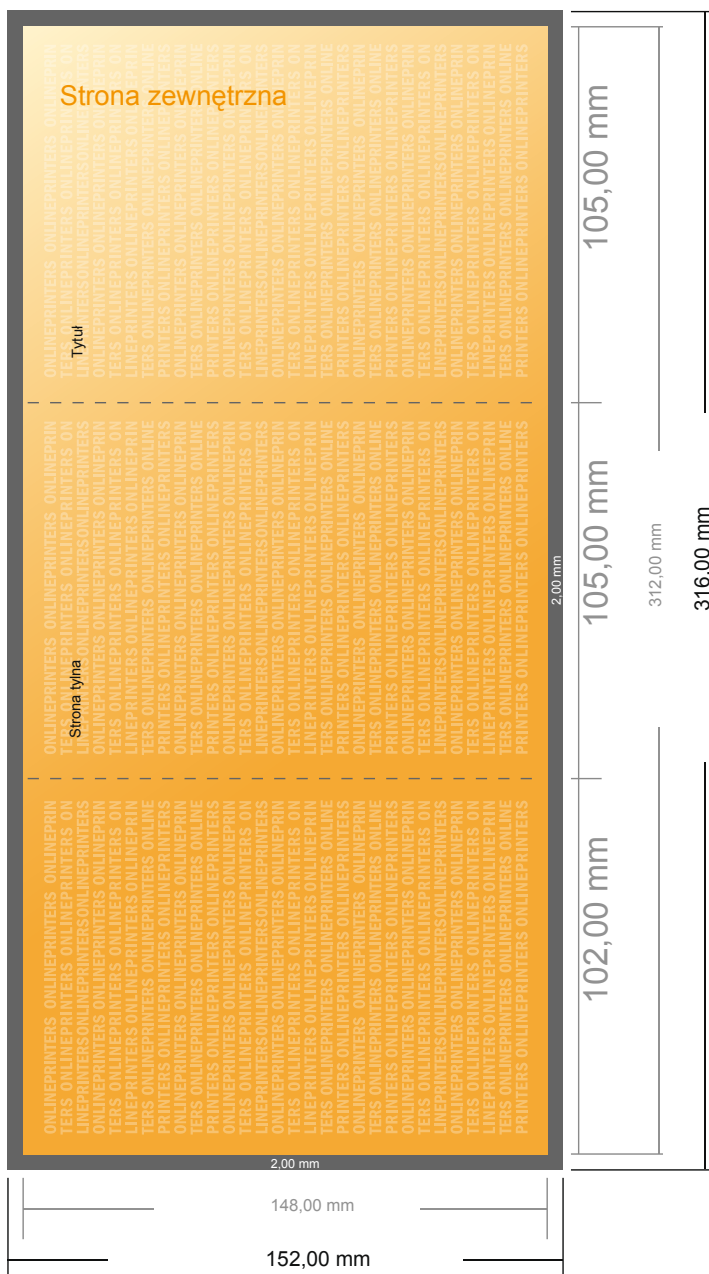

Składane kartki bożonarodzeniowe w orientacji pionowej

DIN A6 - Składanie listowe • 6 Strony

- Format danych (wraz z 2,00 mm spadem): 31,60 x 15,20 cm
- Format końcowy (otwarty): 31,20 x 14,80 cm
- Format końcowy (zamknięty): 10,50 x 14,80 cm
- Odstęp bezpieczeństwa**
4 mm: Odstęp tekstu/informacji od krawędzi formatu końcowego, zapobiega to obcięciu tekstu.

Zwróć uwagę:

- Ustaw jak podano dodatek na spad i odstęp bezpieczeństwa.
- Ustaw kolory tła, zdjęcia lub grafiki aż do krawędzi formatu danych
- Podczas produkcji w wyniku docinania, wykrajania lub składania mogą wystąpić tolerancje.
- Szkic nie jest odwzorowany w skali.
- Wskazówki odnośnie danych do druku znajdziesz w menu "Dane do druku" na www.onlineprinters.pl

Składane kartki bożonrodzeniowe w orientacji pionowej

DIN A6 - Składanie listowe • 6 Strony

- Format danych (wraz z 2,00 mm spadem): 31,60 x 15,20 cm
- Format końcowy (otwarty): 31,20 x 14,80 cm
- Format końcowy (zamknięty): 10,50 x 14,80 cm
- Odstęp bezpieczeństwa**
4 mm: Odstęp tekstu/informacji od krawędzi formatu końcowego, zapobiega to obcięciu tekstu.