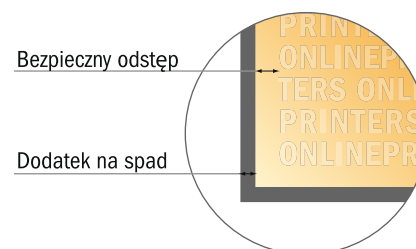

# Naklejki w formie pocztówki

Maxi

- Format danych (wraz z 2,00 mm spadem): 12,90 x 23,90 cm
- Format końcowy: 12,50 x 23,50 cm
- Wymiary strony przedniej i tylnej są identyczne.
- **Odstęp bezpieczeństwa** 4 mm: Odstęp tekstu/informacji od krawędzi formatu końcowego, zapobiega to obcięciu tekstu.

## Zwróć uwagę:

- Ustaw jak podano dodatek na spadek i odstęp bezpieczeństwa.
- Ustaw kolory tła, zdjęcia lub grafiki aż do krawędzi formatu danych
- Podczas produkcji w wyniku docinania, wykrajania lub składania mogą wystąpić tolerancje.
- Szkic nie jest odwzorowany w skali.
- Wskazówki odnośnie danych do druku znajdziesz w menu "Dane do druku" na [www.onlineprinters.pl](http://www.onlineprinters.pl)